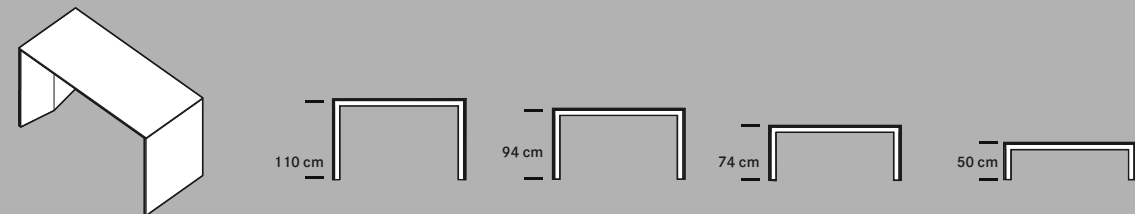

Systemübersicht System Overview