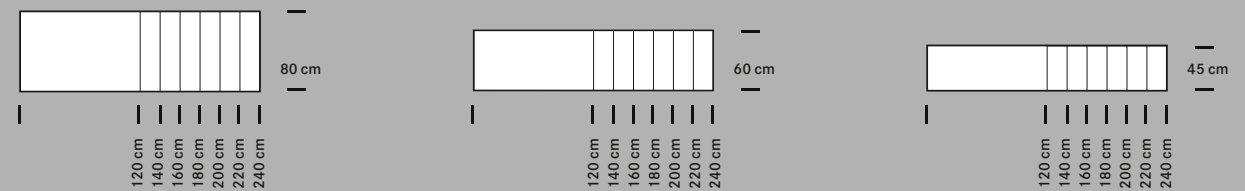

Systemübersicht System Overview