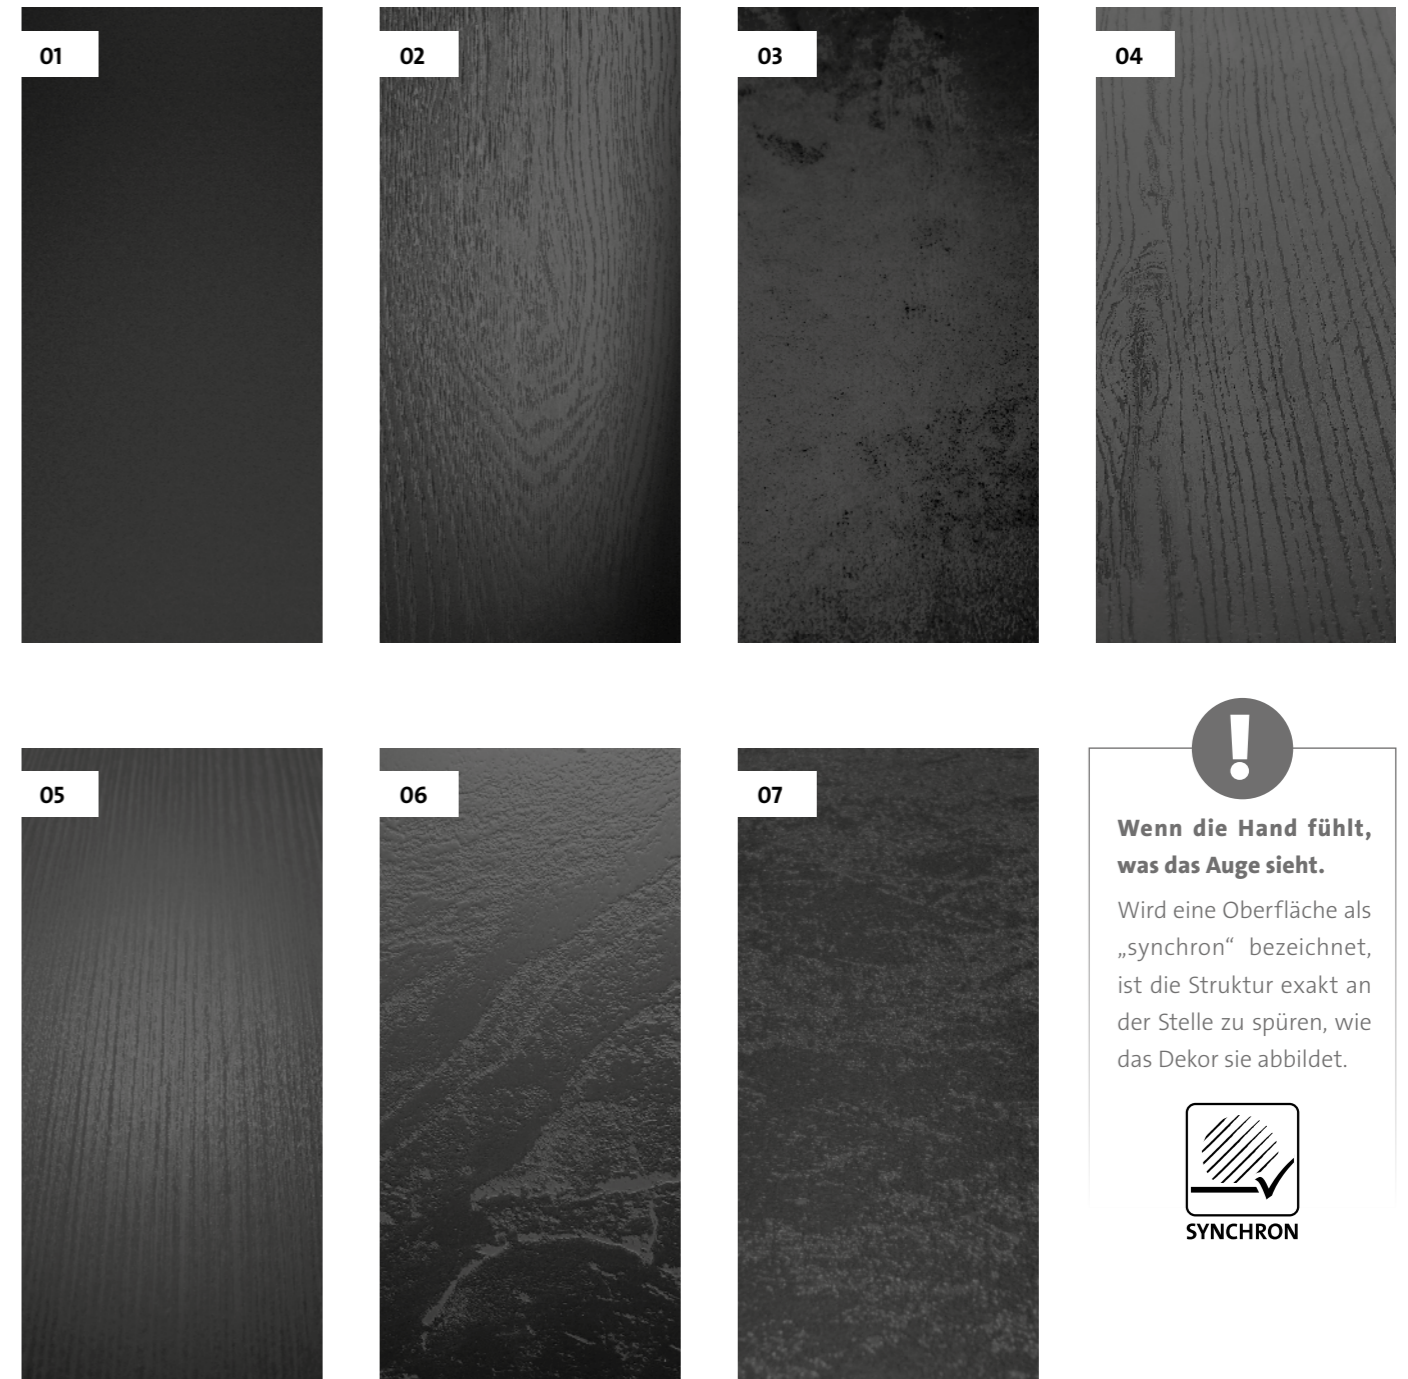

!

Wenn die Hand fühlt, was das Auge sieht.

Wird eine Oberfläche als „synchron“ bezeichnet, ist die Struktur exakt an der Stelle zu spüren, wie das Dekor sie abbildet.

SYNCHRON