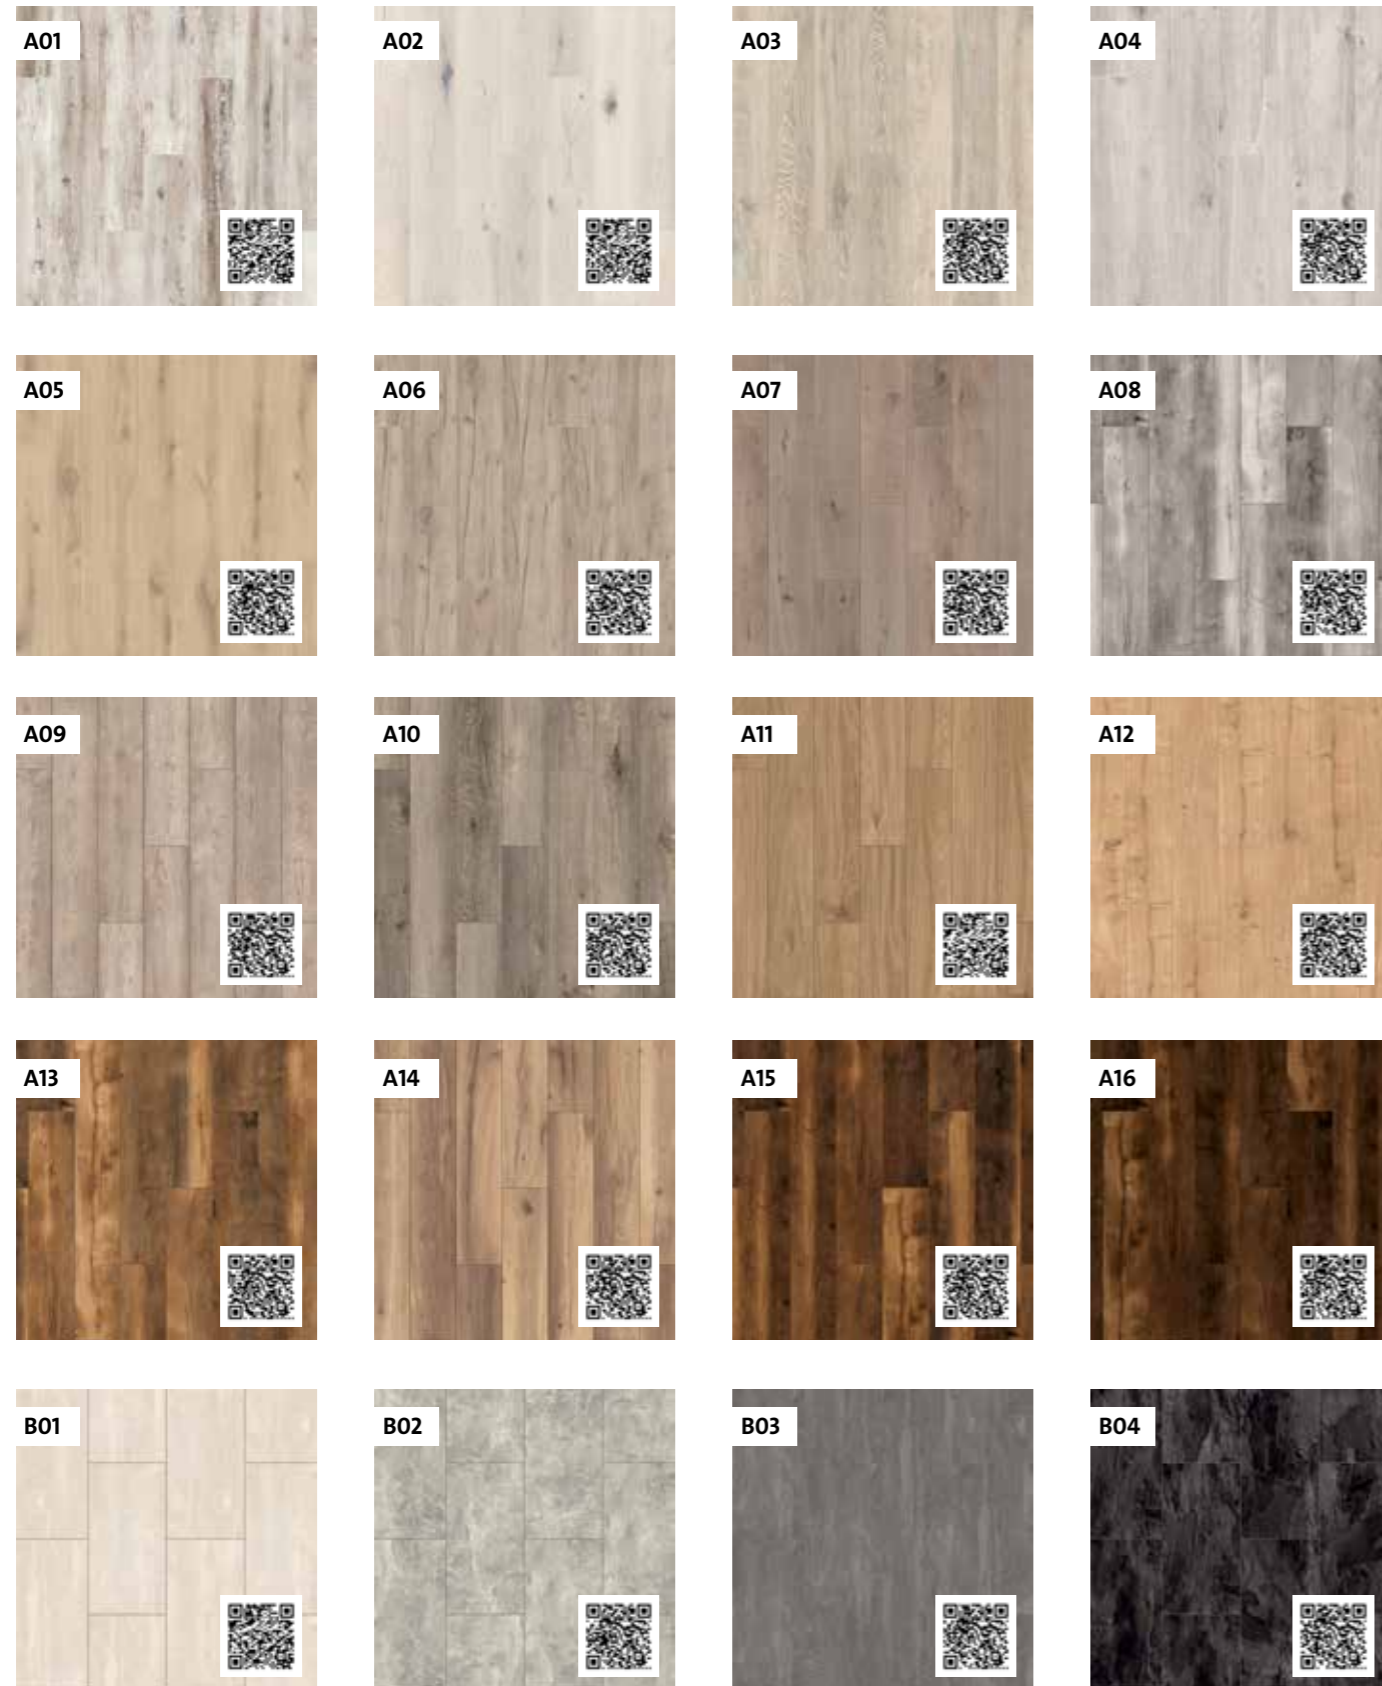

## Metallprofile

## Pflege

## Sockelleisten

# Digitales Design – dureco virtuell erleben

Raumstudio testen

„Verlegen“ Sie virtuell doch schon mal los: [www.terhuerne.de/raumstudio](http://www.terhuerne.de/raumstudio)