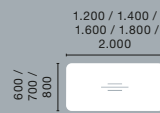

System

Besprechungstische

	Easy	Montevo	Solos	Tensos	Tensos Velo
BT 1.400 / 1.600 / 1.800 / 2.000 		✓	✓	✓	
BTOV 2.000 / 2.200 / 2.400 		✓	✓	✓	
BTEP 2.000 / 2.200 / 2.400 		✓	✓	✓	
BTR 1.600 / 1.800 / 2.000 / 2.200 / 2.400 		✓	✓	✓	
BTR2 2.800 / 3.200 / 3.600 / 4.000 / 4.400* / 4.800* 		✓	✓	✓	
*Nur für Solos					
BRR 1.600 		✓	✓		
BR 1.400 / 1.600 		✓	✓		
BTK 		✓	✓		
BG 1.600 		✓	✓		

Erweiterungslösungen

	Easy	Montevo	Solos	Tensos	Tensos Compact	Tensos Velo
Gerätetisch ST06 800 / 1.000 / 1.200 / 1.400 / 1.600 / 1.800 / 2.000 		✓	✓			

Cantaris

Rechteckform A