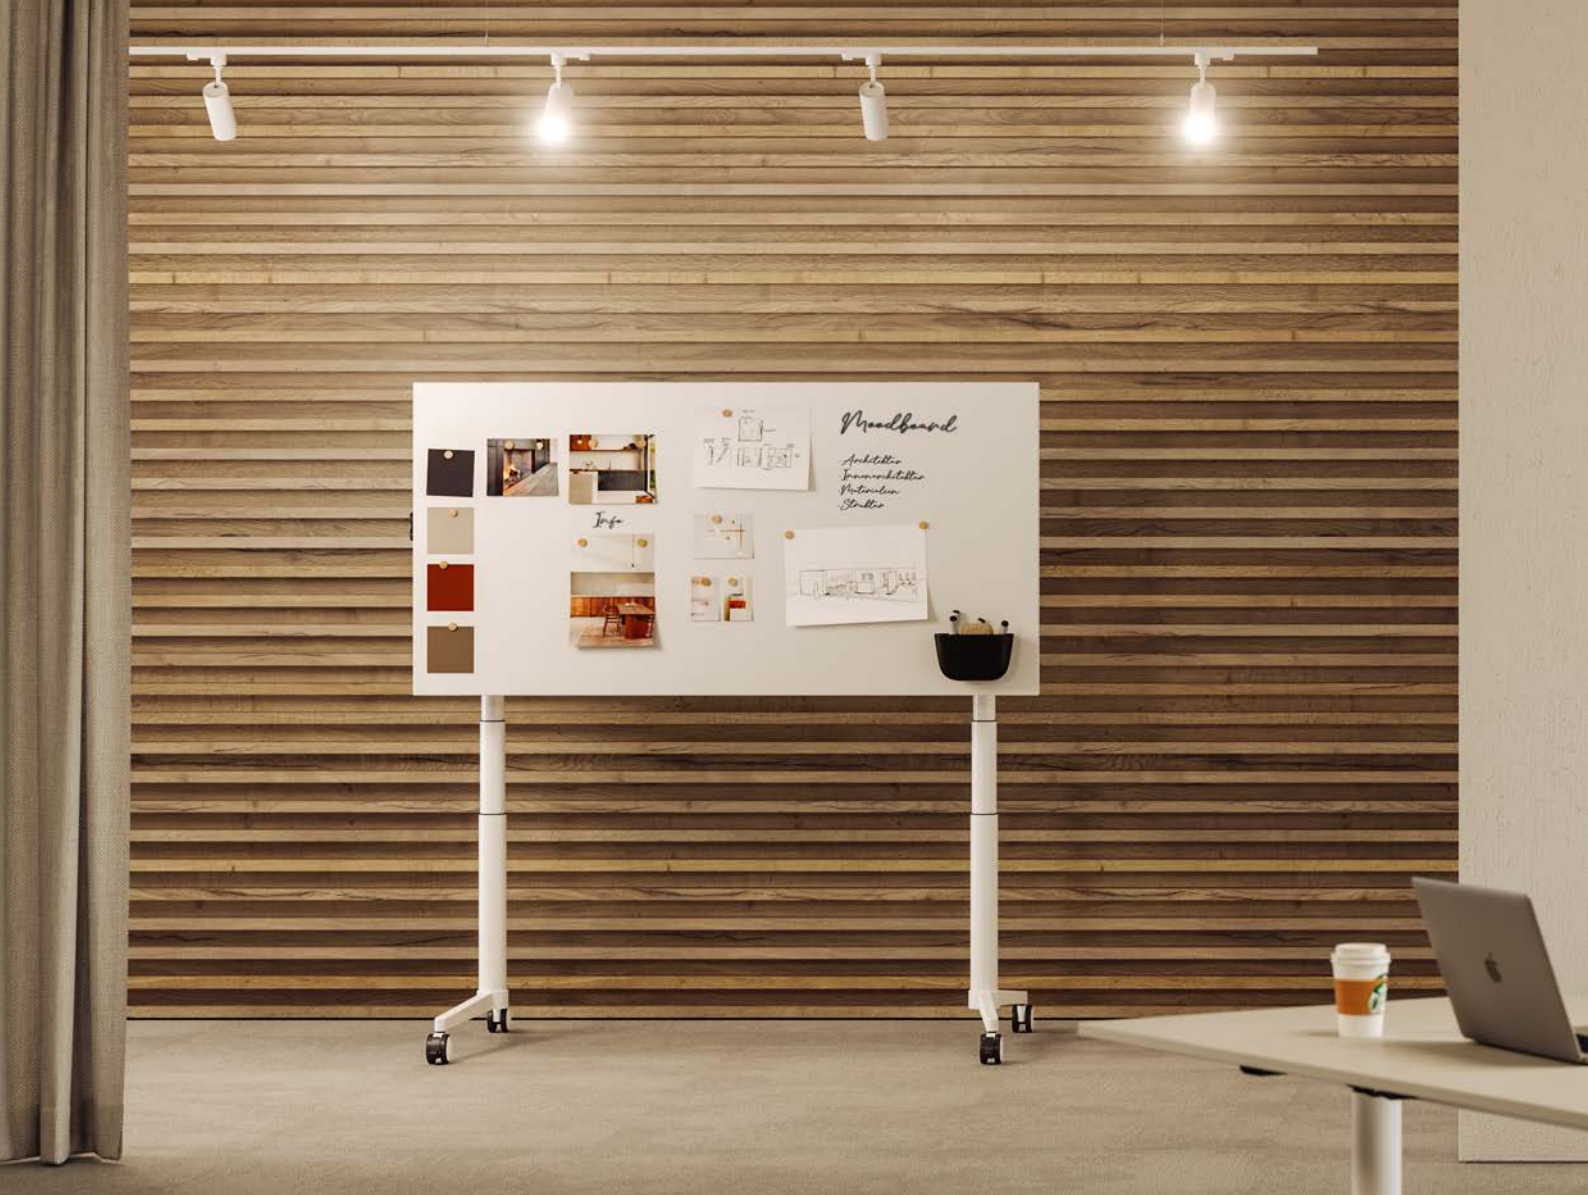

## Akkubetriebener höhenverstellbarer Steh-Sitz- und Bistrotisch

Die Pontis Hypa Tische verfügen über einen leistungsstarken Akku, der Energie für eine komplette Arbeitswoche liefert und bis zu 50 Hübe für den Wechsel zwischen stehender oder sitzender Arbeitsposition ermöglicht. Somit werden beste Voraussetzungen für gesundes und ergonomisches Arbeiten geboten.

**Gestelltyp**  
**Rundrohr**  
Höhenverstellung:  
720–1.370 mm

Aufgeladen: USB-Port für das einfache Aufladen des Smartphones

# Multifunktional und platzsparend

Der Schreib- und Seminartisch ist mit einer klappbaren Tischplatte ausgestattet, sodass die Tische nach der Verwendung gestaffelt und platzsparend gelagert werden können. Das eröffnet neue Möglichkeiten der optimalen Raumnutzung. Ausgestattet mit Rollen können die Pontis Hypa Tische leicht bewegt werden, um individuelle Platzanforderungen und Raumgestaltungen zu ermöglichen.

## Für mehr kreative Impulse

Die klappbare Tischplatte ist optional als beschreibbares oder magnethaftendes Whiteboard verfügbar und bietet somit mehr Agilität beim gemeinsamen Brainstorming in Workshops.