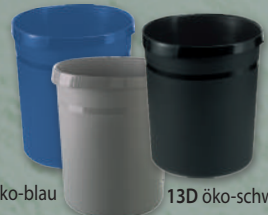

05D öko-grün 17D öko-rot

16D öko-blau 13D öko-schwarz
19D öko-dunkelgrau

Schubladenbox SCHRANK-SET KARMA mit 5 offenen Schubladen

Farbe	14018-Farbe	EAN
13D	öko-schwarz	4012473140820
16D	öko-grau/blau	4012473140806
18D	öko-grau	4012473140813
>□□< 275 x 330 x 320 mm (B x T x H)		

VE/Umverpackung/Palette 1/1/40
Material Polystyrol (PS)
Recyclingmaterial