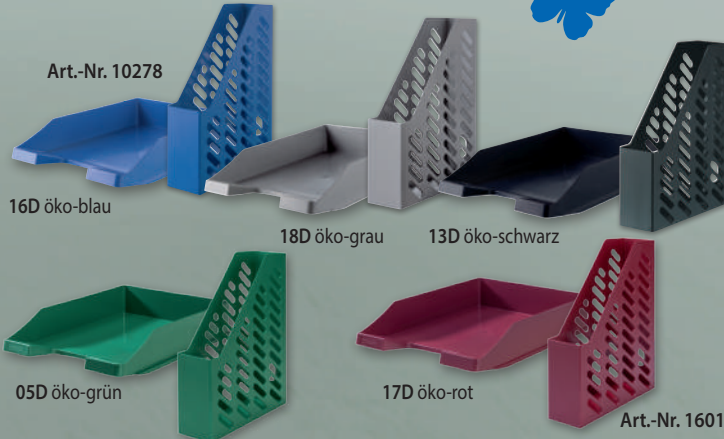

Briefablage KLASSIK KARMA DIN A4/C4

Farbe	10278-Farbe	EAN
05D	öko-grün	4012473998995
13D	öko-schwarz	4012473999091
16D	öko-blau	4012473999312
17D	öko-rot	4012473999022
18D	öko-grau	4012473999329
>□□< 255 x 348 x 65 mm (B x T x H)		

VE/Umverpackung/Palette 10/10/540
Material Polystyrol (PS)
Recyclingmaterial