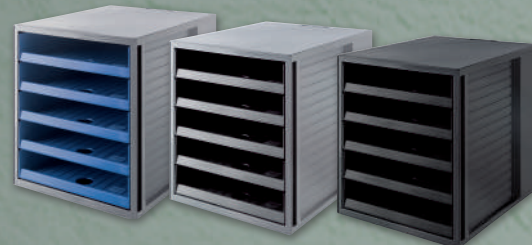

16D öko-grau/blau 18D öko-grau 13D öko-schwarz

Art.-Nr. 14018

Schubladenbox SYSTEMBOX KARMA mit 5 geschlossenen Schubladen

Farbe	14508-Farbe	EAN
13D	öko-schwarz	4012473145825
16D	öko-grau/blau	4012473145801
18D	öko-grau	4012473145818
>□□< 275 x 330 x 320 mm (B x T x H)		

VE/Umverpackung/Palette 1/1/40
Material Polystyrol (PS)
Recyclingmaterial