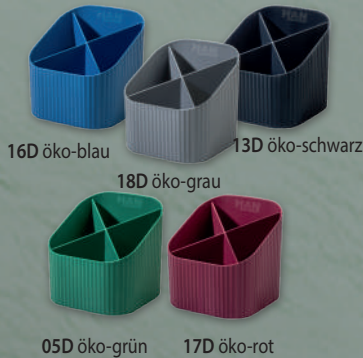

Art.-Nr. 17248