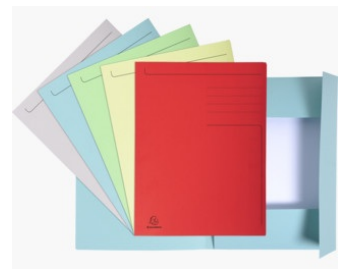

# PRODUKTDATENBLATT 448000E

EXACOMPTA  
PARIS

Artikelnummer	448000E
Bezeichnung	Packung mit 50 Aktenmappen mit Beschriftungsfeld und 3 Klappen aus Karton 280g Forever, für Format DIN A4
Serie	Forever®
Material	Recycling-Karton
Stärke Deckel	4/10E
Maße des Artikels	24x32 cm
Farbe	Farben sortiert (Gelb - Giftgrün - Grau - Hellblau - Rot)
Maße des Artikels (Lxlxh)	320 x 240 x 1 mm
Gewicht stück	63g
Ean stück	3130634480002
Ve karton	100
Maße des Kartons (Lxlxh)	343 x 250 x 257 mm
Gewicht karton	6300g
Ean karton	3130636448000
Ve paket	10
Maße der Paket (Lxlxh)	320 x 240 x 10 mm
Gewicht paket	630g
Ean paket	3130632448004
Ve palette	4000
Maße der Palette (Lxlxh)	1200 x 800 x 1200 mm
Gewicht palette	268000g

## Eigenschaften

**Marke** : Exacompta  
**Grammatur** : 280G/M2  
**Ablageformat** : DIN A4  
**Anzahl Sortierung** : 5  
**Im Display** : Nein  
**Produkttyp** : Mappen  
**Mappentyp** : 3 Klappen  
**Monoblock** : Nein  
**Bedruckt** : Ja  
**Mit Rückenetikett** : Nein  
**Farbe** : Ohne  
**Verschlussart** : Ohne  
**Kapazität (Blatt 80g)** : 200  
**Rücken** : 20  
**Verschluss** : Ohne Verschlussband

Eine umweltfreundliche Ablage - das können Sie mit den Aktenmappen von Exacompta erreichen. Die Mappen aus Recyclingkarton sind Blauer Engel-zertifiziert.

Trister Büroalltag war einmal, denn mit den Aktenmappen von Exacompta kommt Farbe ins Büro und peppt den Büroalltag auf. Mit den intelligenten Beschriftungsfeldern wird die Organisation erleichtert.

Wenn Sie viele Dokumente haben, sind ist diese Aktenmappe perfekt, denn Sie bieten Platz für bis zu 200 Blatt (80g).

Vorbedruckte horizontale und vertikale Linien für eine klare, gekennzeichnete und sorgfältige Organisation