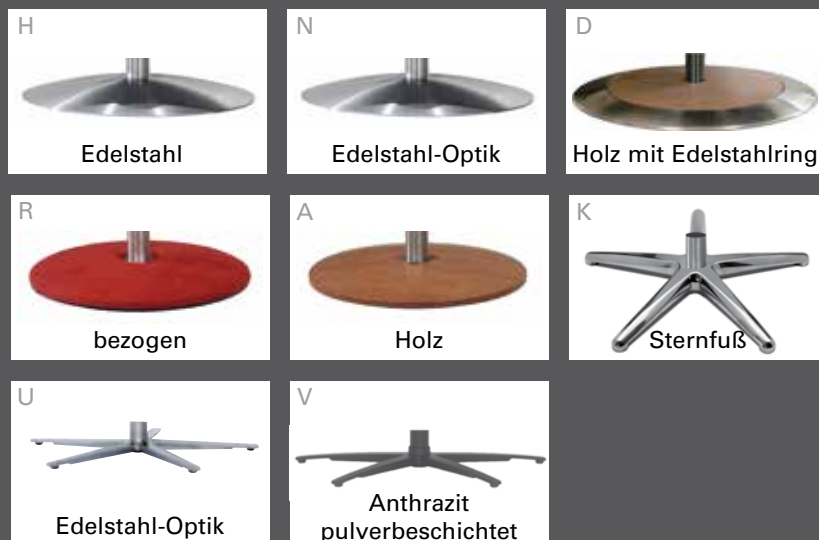

superlastic
soft

superlastic
med

superlastic
plus

B/T/H:
83/95/111

Bezug:
18 Longlife kohle

easy swing
The swinging way to relax

mit Massage

7828

mögliche Untergestelle:

High Tech Massage

Die Exklusivversion
für Anspruchsvolle

- 8 Rollentechnik
- 4 manuelle Massageprogramme
 - Streichen
 - Kneten
 - Klopfen
 - Walken
- 6 automatische Massageprogramme
 - Shiatsu
 - Entspannung
 - Lockern
 - Beleben
 - Schultermassage
 - Anregen

- Wirbelsäulenentspannung in 2 Stufen wählbar mit Anzeige
- punktuelle Ansteuerung der Massagerollen durch Knopfdruck mittels Mikroprozessor-Technologie
- körpergerecht geformte Rückenlehne