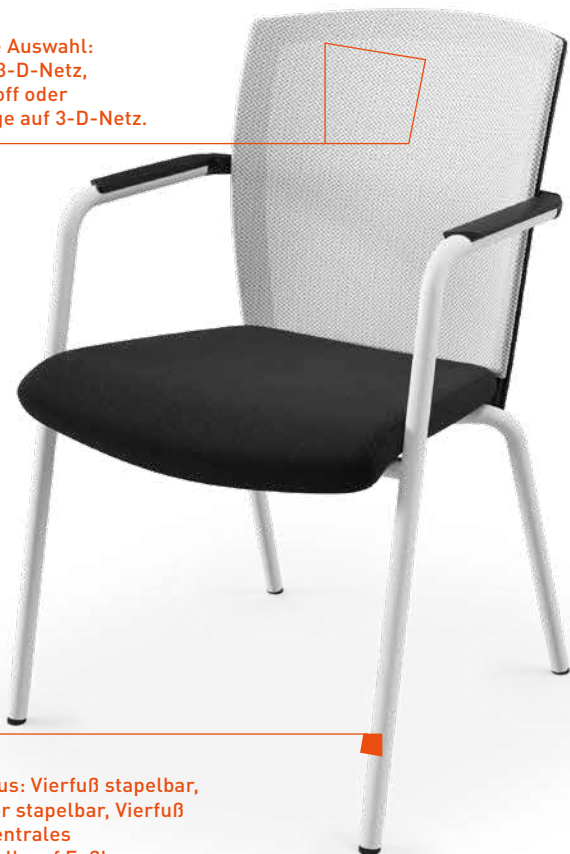

GESTELLE
Wählen Sie aus: Vierfuß stapelbar, Freischwinger stapelbar, Vierfuß auf Rollen

ARMLEHNEN
Die Armlehnenvarianten – mit Softgrip oder schwarzer Kunststoffauflage – sind auch nachträglich umrüstbar.

RÜCKEN
Vier Ausstattungsvarianten: Netz, 3-D-Netz, Polster mit Kunststoffschale oder Vollpolster.

OKAY.II

EINFACH GUT SITZEN? OKAY!

RÜCKEN

Sie haben die Auswahl:
Netzrücken, 3-D-Netz,
geprägter Stoff oder
Polsterauflage auf 3-D-Netz.

GESTELLE

Wählen Sie aus: Vierfuß stapelbar,
Freischwinger stapelbar, Vierfuß
auf Rollen, zentrales
Vierbeingestell, auf Fußkreuz.

Gestell + Vierfuß auf Gleitern oder Rollen
+ Freischwinger
+ Vierbein Zentralfuß
+ Fußkreuz

Rückenlehne Netz, 3-D-Netzgewebe, mit Polster-
auflage, geprägter Stoff

Armlehnen Inklusive, Auflage Kunststoff
schwarz

Sitzhöhe Fix ab 434 mm, höhenverstellbar
ab 389 mm, je nach Modell

Sitzbreite 439 mm