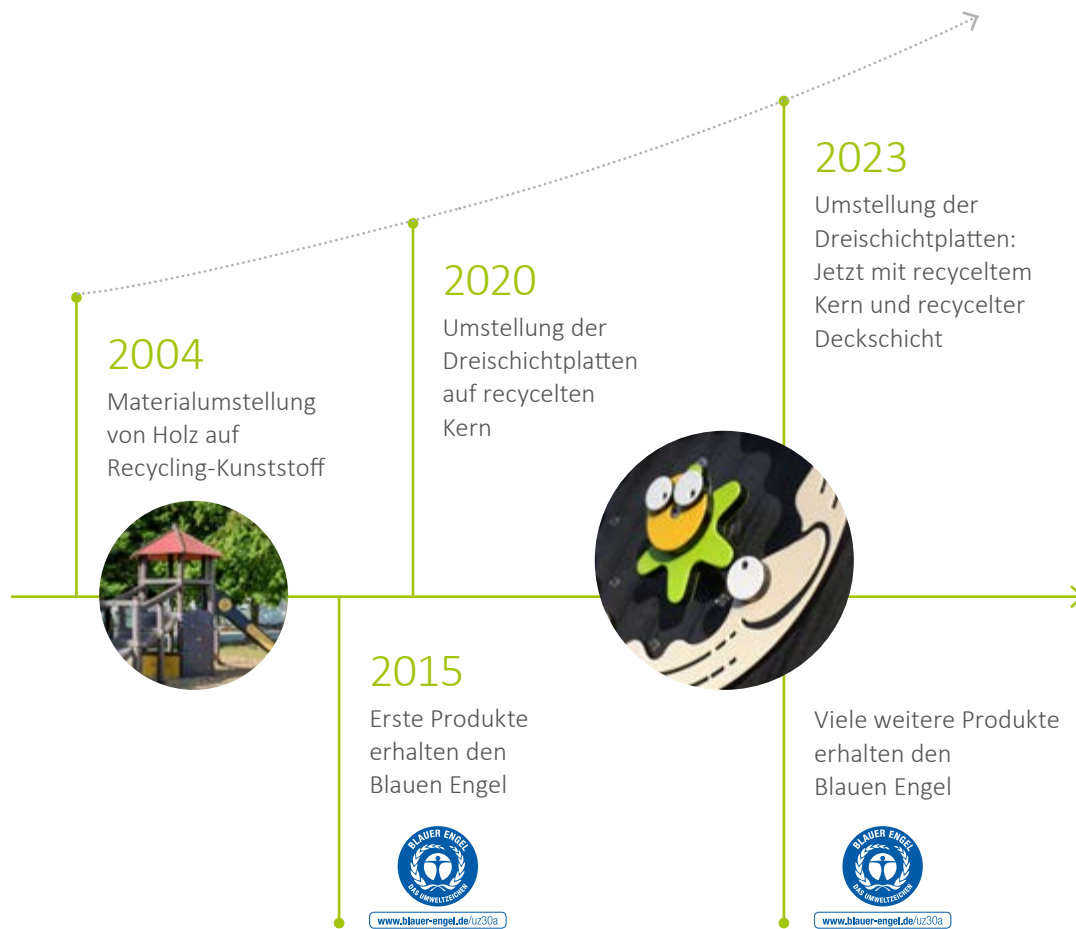

Pioniere in Sachen Nachhaltigkeit

Unser Weg zum Blauen Engel

Westfalia setzt seit zwei Jahrzehnten auf Nachhaltigkeit und war der erste Hersteller in Deutschland, der Recycling-Kunststoffe für Spielgeräte nutzte.

Diese Weitsicht führte dazu, dass viele unserer Produkte bereits 2015 mit dem Blauen Engel ausgezeichnet wurden. Durch ständige Forderungen an unsere Zulieferer, den Recyclinganteil von deren Materialien zu erhöhen, kann nun fast das gesamte Sortiment dieses Umweltzeichen tragen.

Denn auch nach 20 Jahren ist unser Einsatz für Nachhaltigkeit noch lange nicht vorbei.

»Der Blaue Engel steht für höchste Ansprüche, wenn es um den Schutz von Gesundheit und Umwelt geht. Unsere Produkte mit diesem Siegel zertifizieren zu können, ist ein starkes Signal und unser Beitrag zu einer lebenswerten Zukunft.«