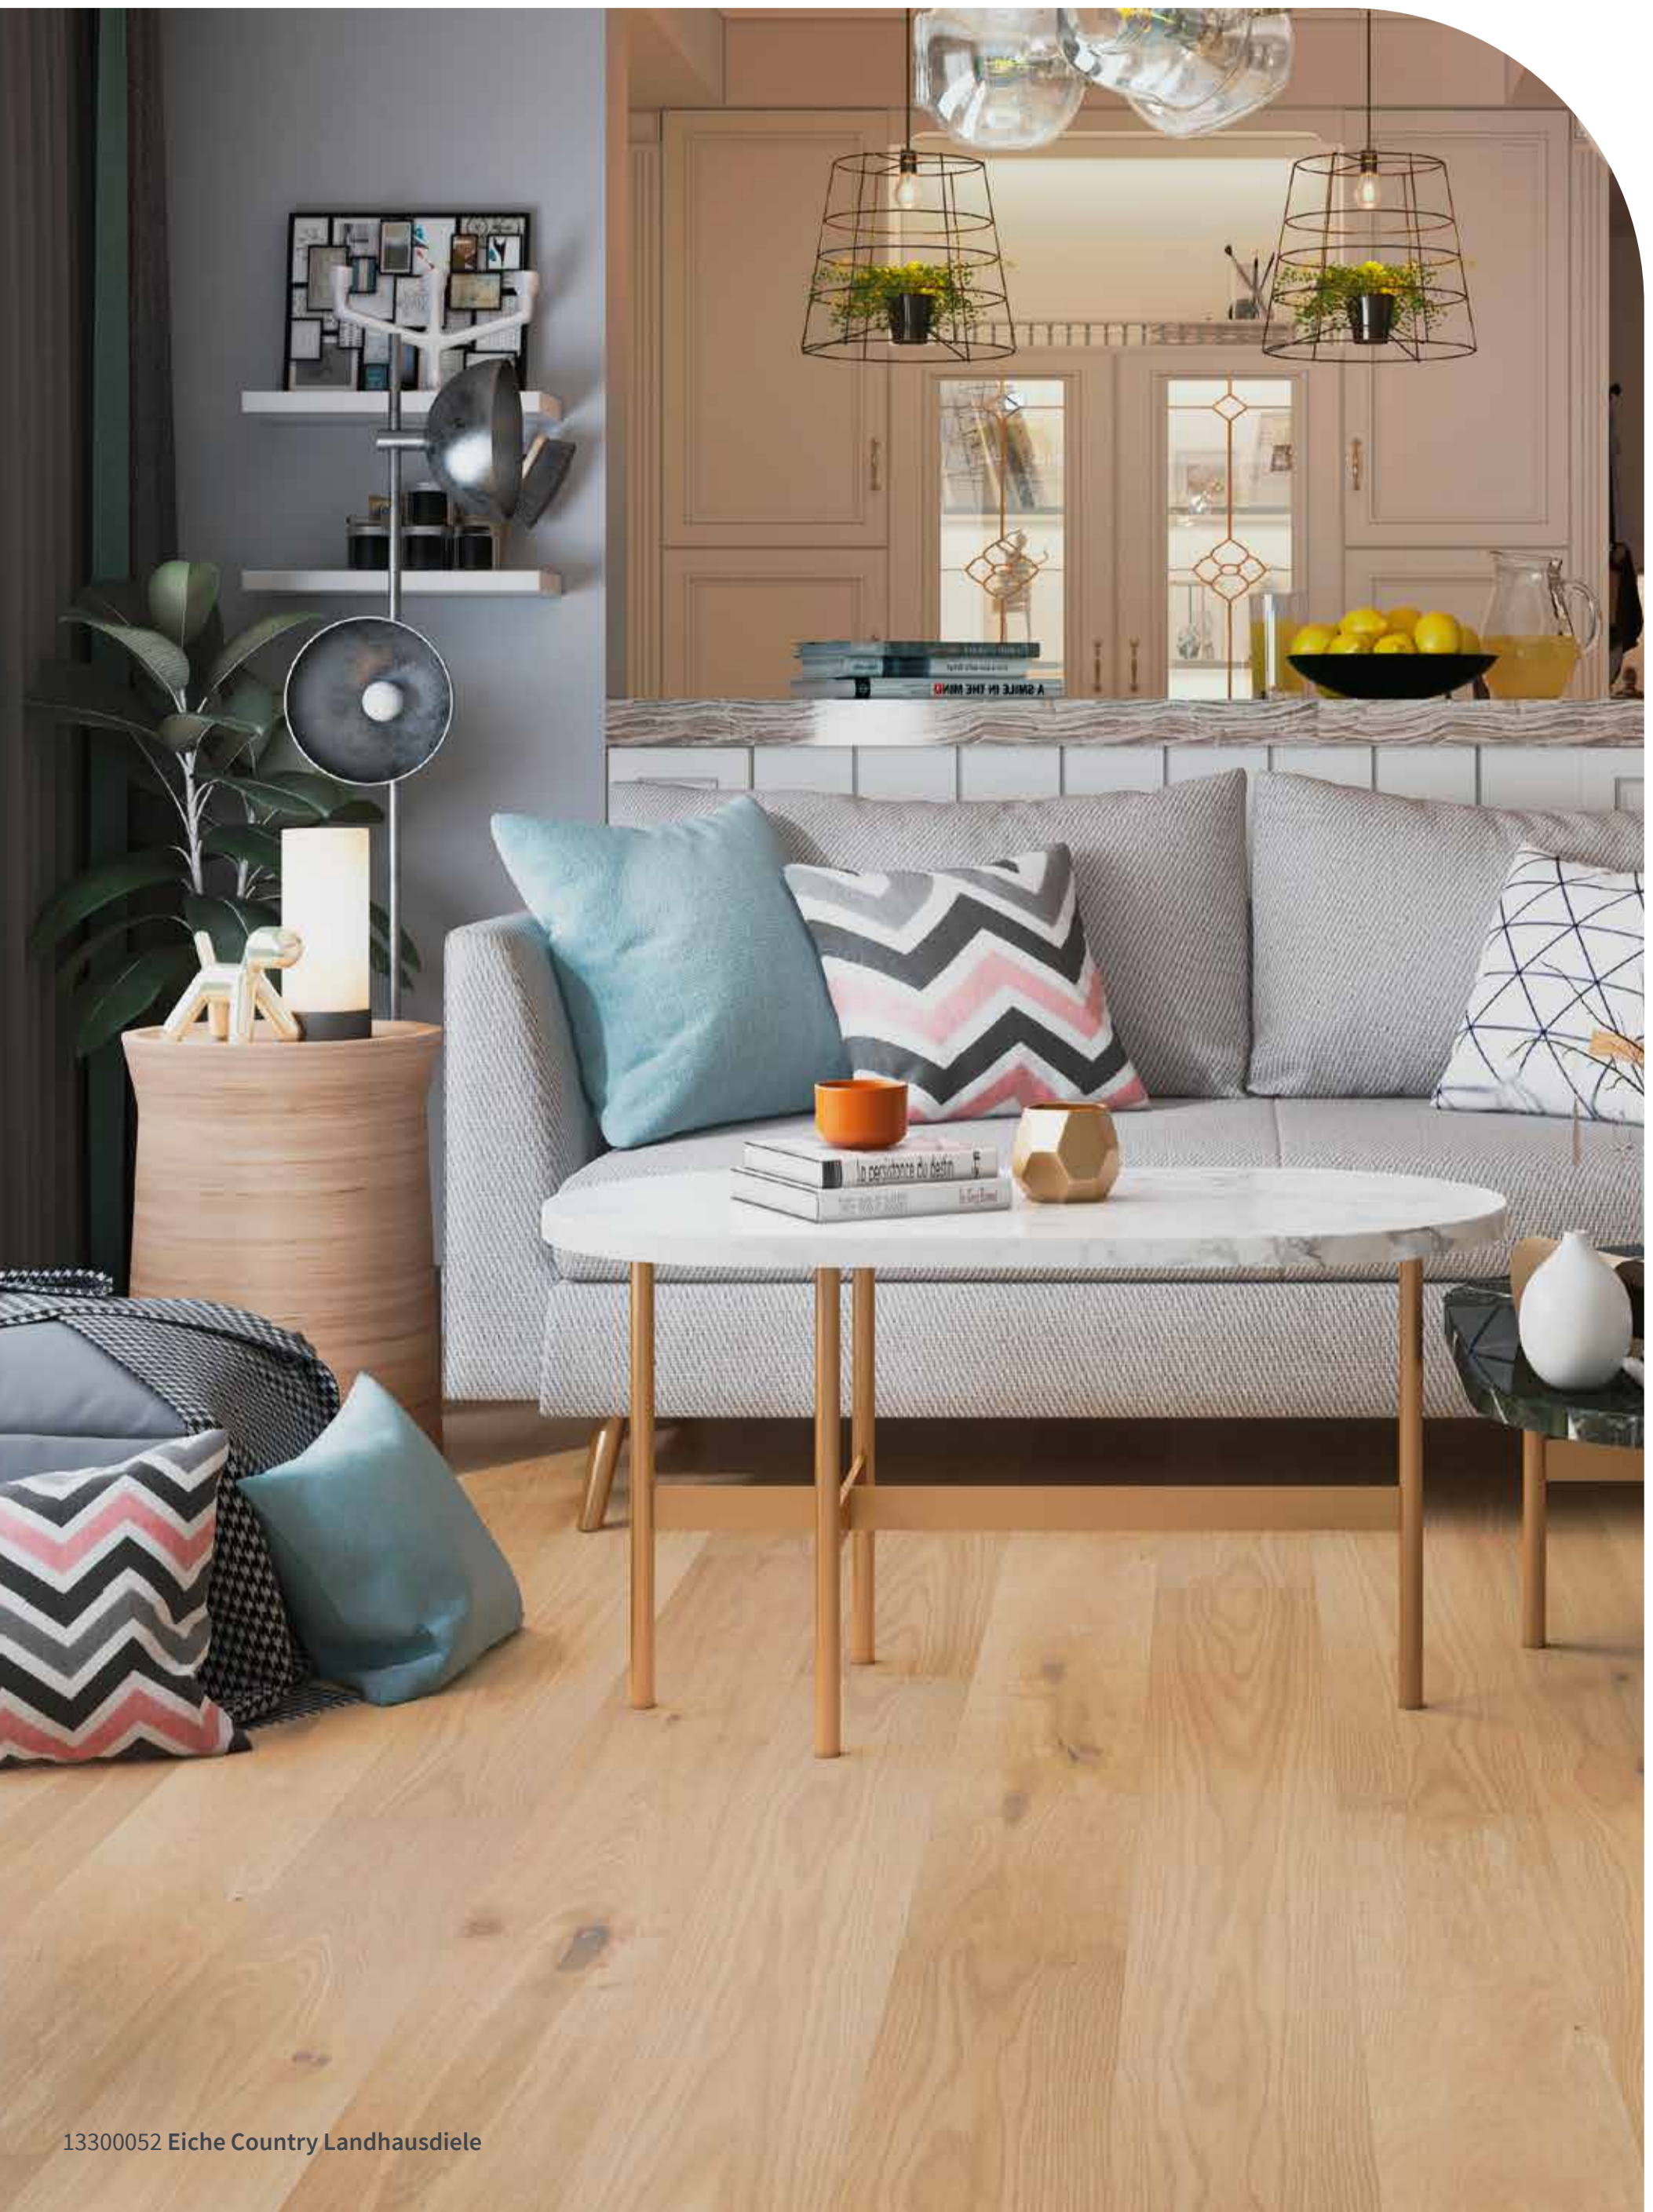

ETERNA **LOC8 4V**