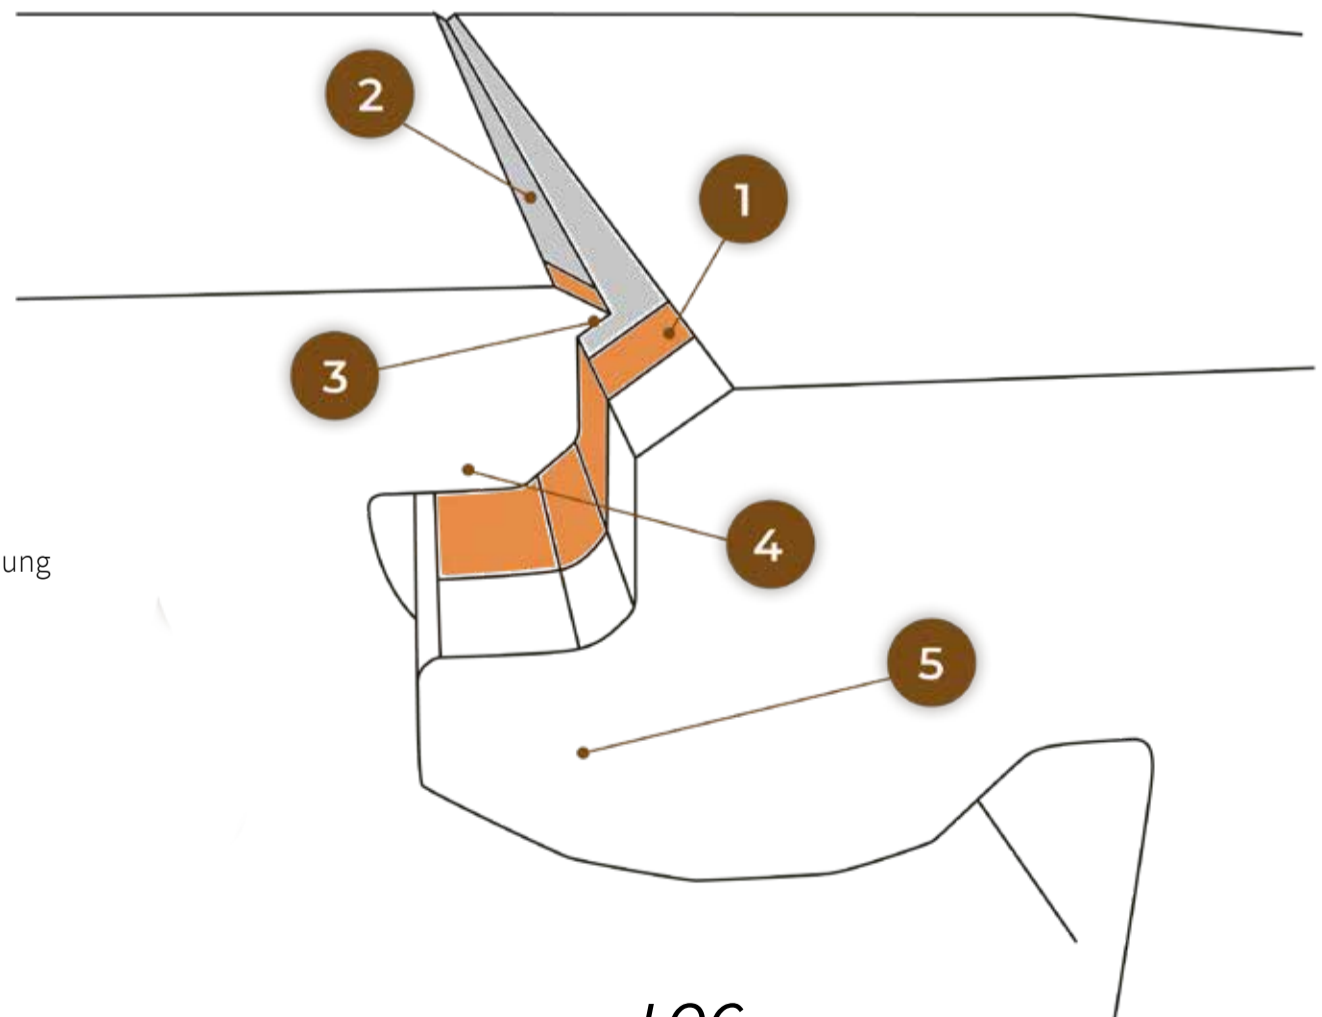

- 1 Kantenhydrophobierung
- 2 Faserlackierung
- 3 Überlappende Fasern
- 4 Dauerhafte kraftschlüssige Verbindung
- 5 Quellvergütete HDF-Platte