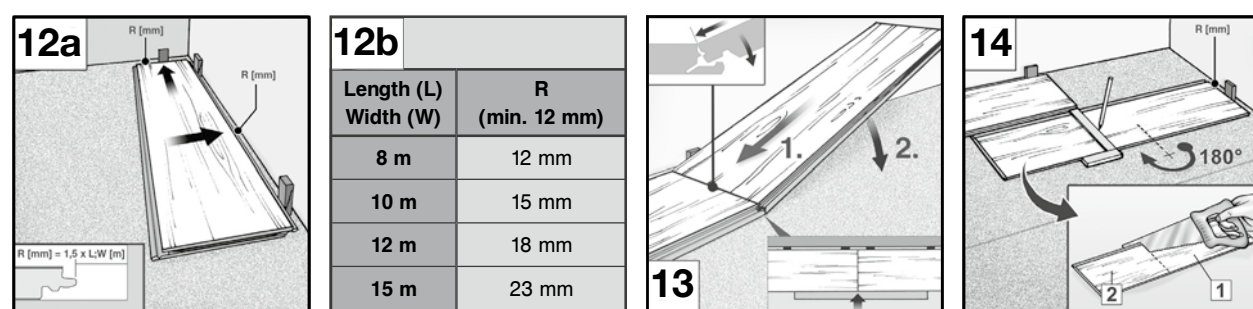

WATER DEFENSE TECHNOLOGY
TECHNOLOGIE DE PROTECTION CONTRE L'EAU

Made in Germany | Fabriqué en Allemagne

TIDALCORE
WATER DEFENSE TECHNOLOGY

eng Before installing the floor, please also refer to the online installation instructions: www.floor-installation.com **NOTE!** Please check all panels for defects before installation. Any panels with visual defects (visible from a height of 1.5 m / 5 ft) should not be installed. **fra** Avant la pose, consultez les instructions de pose online sur : www.floor-installation.com **INDICATIONS!** Vérifiez les lames avant la pose. Une lame présentant un défaut visible (d'une hauteur de 1,5 m) ne doit pas être installée.