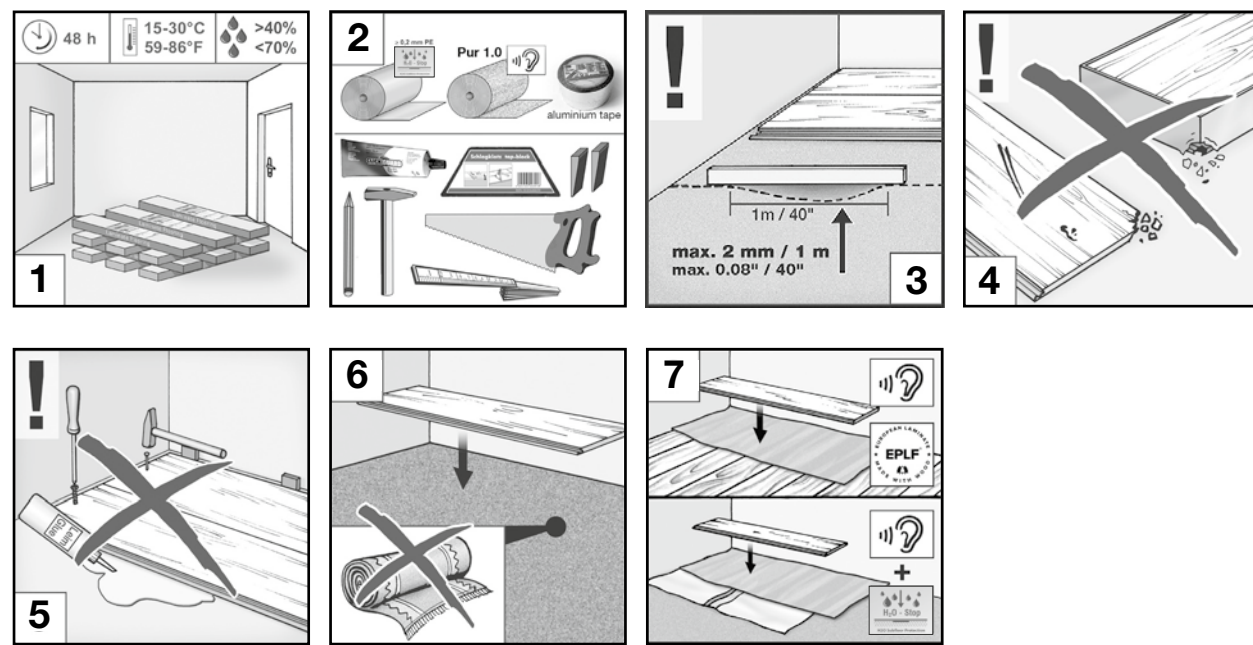

WATER DEFENSE TECHNOLOGY
TECHNOLOGIE DE PROTECTION CONTRE L'EAU

Made in Germany | Fabriqué en Allemagne

TIDALCORE
WATER DEFENSE TECHNOLOGY

eng Before installing the floor, please also refer to the online installation instructions: www.floor-installation.com **NOTE!** Please check all panels for defects before installation. Any panels with visual defects (visible from a height of 1.5 m / 5 ft) should not be installed. **fra** Avant la pose, consultez les instructions de pose online sur : www.floor-installation.com **INDICATIONS!** Vérifiez les lames avant la pose. Une lame présentant un défaut visible (d'une hauteur de 1,5 m) ne doit pas être installée.