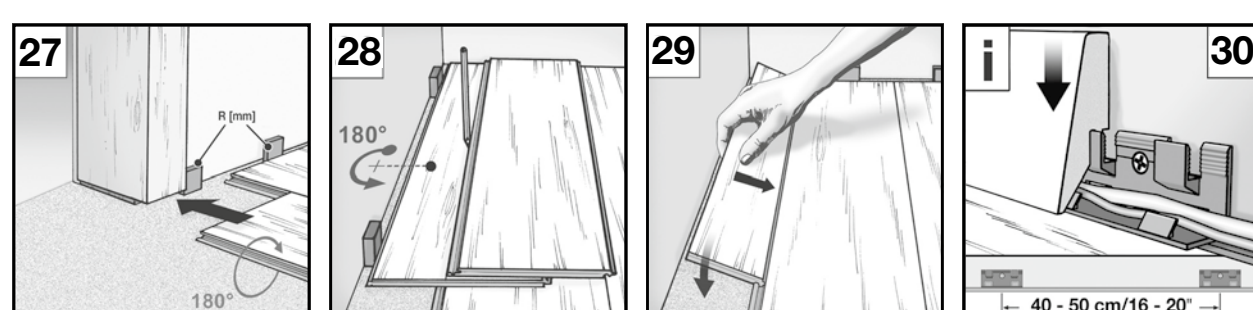

WATER DEFENSE TECHNOLOGY
TECHNOLOGIE DE PROTECTION CONTRE L'EAU

Made in Germany | Fabriqué en Allemagne

TIDALCORE
WATER DEFENSE TECHNOLOGY

eng Before installing the floor, please also refer to the online installation instructions: www.floor-installation.com **NOTE!** Please check all panels for defects before installation. Any panels with visual defects (visible from a height of 1.5 m / 5 ft) should not be installed. **fra** Avant la pose, consultez les instructions de pose online sur : www.floor-installation.com **INDICATIONS!** Vérifiez les lames avant la pose. Une lame présentant un défaut visible (d'une hauteur de 1,5 m) ne doit pas être installée.