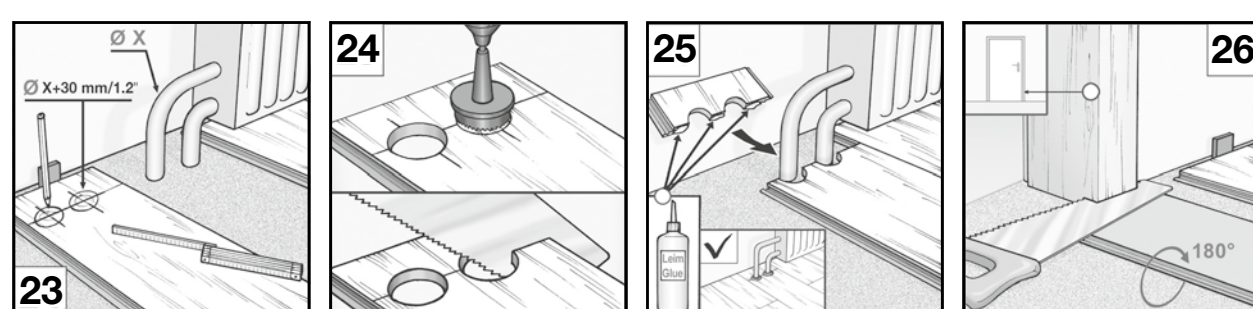

WATER DEFENSE TECHNOLOGY
TECHNOLOGIE DE PROTECTION CONTRE L'EAU

Made in Germany | Fabriqué en Allemagne

TIDALCORE
WATER DEFENSE TECHNOLOGY

eng Before installing the floor, please also refer to the online installation instructions: www.floor-installation.com **NOTE!** Please check all panels for defects before installation. Any panels with visual defects (visible from a height of 1.5 m / 5 ft) should not be installed. **fra** Avant la pose, consultez les instructions de pose online sur : www.floor-installation.com **INDICATIONS!** Vérifiez les lames avant la pose. Une lame présentant un défaut visible (d'une hauteur de 1,5 m) ne doit pas être installée.