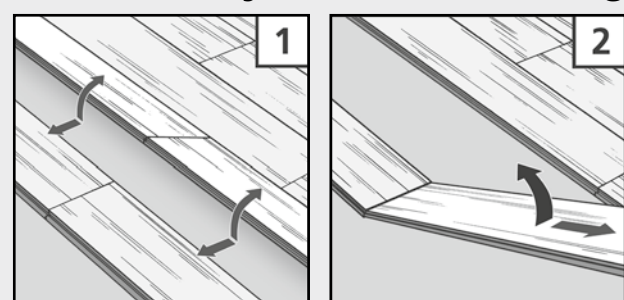

Disassembly/Le désassemblage:

Disposal has to be made via residual waste. Le produit doit être mis au rebut avec les déchets non recyclables.