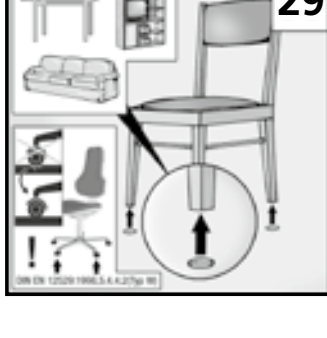

deu HINWEIS! Paneele vor dem Verlegen kontrollieren. Bei evtl. Oberflächenfehlern (müssen erkennbar sein aus einer Abstandshöhe von 1,5 m) die betroffenen Paneele aussortieren! **eng NOTE:** check all panels for defects before installation. Any panels with visual defects (visible from a height of 1,5 m / 5ft) should not be installed. **nlđ LET OPI!** Bekijk alle panelen op zichtbare gebreken voordat u ze installeert. Alle panelen met zichtbare gebreken (zichtbaar van een hoogte van 1,5 mtr) mogen niet geïnstalleerd worden. **fra INDICATIONS:** Vérifiez les lames avant la pose. Une lame présentant un défaut visible (d'une hauteur de 1.5 m) ne doit pas être installée. **spa NOTA:** inspeccione los paneles antes de colocarlos. En caso de que existan fallos en la superficie (deberán poder reconocerse desde una altura de 1,5 m), excluir los paneles afectados. **ita NOTA!** Ispezionare i pannelli prima della posa. In caso di anomalie superficiali (riconoscibili a partire da un'altezza di 1,5 m), scartare i pannelli in questione!