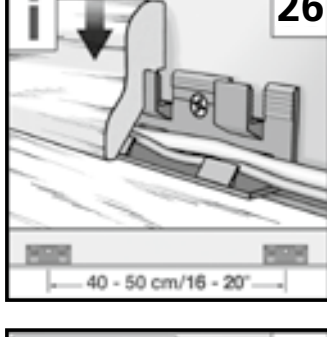

deu HINWEIS! Paneele vor dem Verlegen kontrollieren. Bei evtl. Oberflächenfehlern (müssen erkennbar sein aus einer Abstandshöhe von 1,5 m) die betroffenen Paneele aussortieren! **eng NOTE:** check all panels for defects before installation. Any panels with visual defects (visible from a height of 1,5 m / 5ft) should not be installed. **nlđ LET OPI!** Bekijk alle panelen op zichtbare gebreken voordat u ze installeert. Alle panelen met zichtbare gebreken (zichtbaar van een hoogte van 1,5 mtr) mogen niet geïnstalleerd worden. **fra INDICATIONS:** Vérifiez les lames avant la pose. Une lame présentant un défaut visible (d'une hauteur de 1.5 m) ne doit pas être installée. **spa NOTA:** inspeccione los paneles antes de colocarlos. En caso de que existan fallos en la superficie (deberán poder reconocerse desde una altura de 1,5 m), excluir los paneles afectados. **ita NOTA!** Ispezionare i pannelli prima della posa. In caso di anomalie superficiali (riconoscibili a partire da un'altezza di 1,5 m), scartare i pannelli in questione!