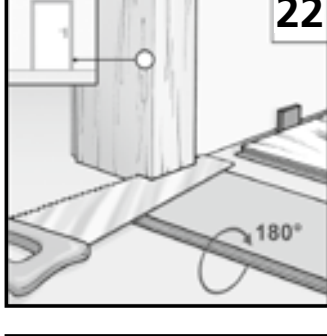

deu HINWEIS! Paneele vor dem Verlegen kontrollieren. Bei evtl. Oberflächenfehlern (müssen erkennbar sein aus einer Abstandshöhe von 1,5 m) die betroffenen Paneele aussortieren! **eng NOTE:** check all panels for defects before installation. Any panels with visual defects (visible from a height of 1,5 m / 5ft) should not be installed. **nlđ LET OPI!** Bekijk alle panelen op zichtbare gebreken voordat u ze installeert. Alle panelen met zichtbare gebreken (zichtbaar van een hoogte van 1,5 mtr) mogen niet geïnstalleerd worden. **fra INDICATIONS:** Vérifiez les lames avant la pose. Une lame présentant un défaut visible (d'une hauteur de 1.5 m) ne doit pas être installée. **spa NOTA:** inspeccione los paneles antes de colocarlos. En caso de que existan fallos en la superficie (deberán poder reconocerse desde una altura de 1,5 m), excluir los paneles afectados. **ita NOTA!** Ispezionare i pannelli prima della posa. In caso di anomalie superficiali (riconoscibili a partire da un'altezza di 1,5 m), scartare i pannelli in questione!