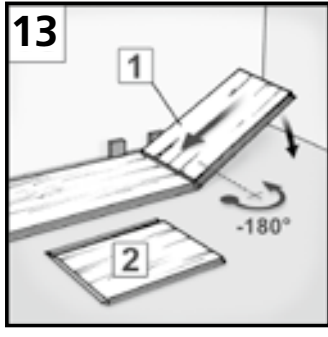

deu HINWEIS! Paneele vor dem Verlegen kontrollieren. Bei evtl. Oberflächenfehlern (müssen erkennbar sein aus einer Abstandshöhe von 1,5 m) die betroffenen Paneele aussortieren! **eng NOTE:** check all panels for defects before installation. Any panels with visual defects (visible from a height of 1,5 m / 5ft) should not be installed. **nlđ LET OPI!** Bekijk alle panelen op zichtbare gebreken voordat u ze installeert. Alle panelen met zichtbare gebreken (zichtbaar van een hoogte van 1,5 mtr) mogen niet geïnstalleerd worden. **fra INDICATIONS:** Vérifiez les lames avant la pose. Une lame présentant un défaut visible (d'une hauteur de 1.5 m) ne doit pas être installée. **spa NOTA:** inspeccione los paneles antes de colocarlos. En caso de que existan fallos en la superficie (deberán poder reconocerse desde una altura de 1,5 m), excluir los paneles afectados. **ita NOTA!** Ispezionare i pannelli prima della posa. In caso di anomalie superficiali (riconoscibili a partire da un'altezza di 1,5 m), scartare i pannelli in questione!