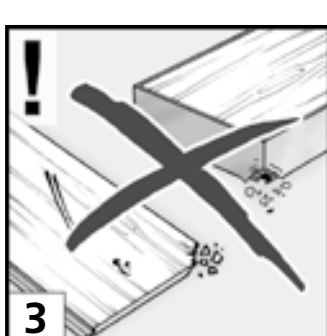

deu HINWEIS! Paneele vor dem Verlegen kontrollieren. Bei evtl. Oberflächenfehlern (müssen erkennbar sein aus einer Abstandshöhe von 1,5 m) die betroffenen Paneele aussortieren! **eng NOTE:** check all panels for defects before installation. Any panels with visual defects (visible from a height of 1,5 m / 5ft) should not be installed. **nlđ LET OPI!** Bekijk alle panelen op zichtbare gebreken voordat u ze installeert. Alle panelen met zichtbare gebreken (zichtbaar van een hoogte van 1,5 mtr) mogen niet geïnstalleerd worden. **fra INDICATIONS:** Vérifiez les lames avant la pose. Une lame présentant un défaut visible (d'une hauteur de 1.5 m) ne doit pas être installée. **spa NOTA:** inspeccione los paneles antes de colocarlos. En caso de que existan fallos en la superficie (deberán poder reconocerse desde una altura de 1,5 m), excluir los paneles afectados. **ita NOTA!** Ispezionare i pannelli prima della posa. In caso di anomalie superficiali (riconoscibili a partire da un'altezza di 1,5 m), scartare i pannelli in questione!