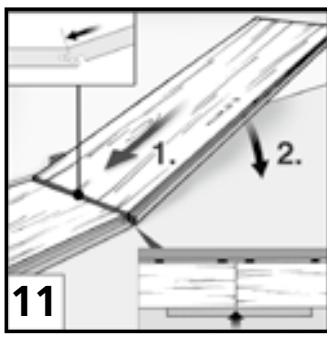

deu HINWEIS! Paneele vor dem Verlegen kontrollieren. Bei evtl. Oberflächenfehlern (müssen erkennbar sein aus einer Abstandshöhe von 1,5 m) die betroffenen Paneele aussortieren! **eng NOTE:** check all panels for defects before installation. Any panels with visual defects (visible from a height of 1,5 m / 5ft) should not be installed. **nlđ LET OPI!** Bekijk alle panelen op zichtbare gebreken voordat u ze installeert. Alle panelen met zichtbare gebreken (zichtbaar van een hoogte van 1,5 mtr) mogen niet geïnstalleerd worden. **fra INDICATIONS:** Vérifiez les lames avant la pose. Une lame présentant un défaut visible (d'une hauteur de 1.5 m) ne doit pas être installée. **spa NOTA:** inspeccione los paneles antes de colocarlos. En caso de que existan fallos en la superficie (deberán poder reconocerse desde una altura de 1,5 m), excluir los paneles afectados. **ita NOTA!** Ispezionare i pannelli prima della posa. In caso di anomalie superficiali (riconoscibili a partire da un'altezza di 1,5 m), scartare i pannelli in questione!