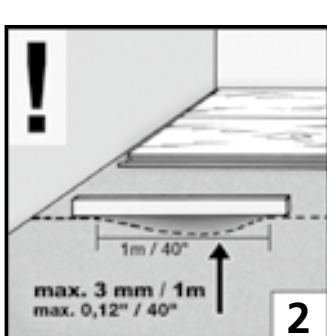

deu HINWEIS! Paneele vor dem Verlegen kontrollieren. Bei evtl. Oberflächenfehlern (müssen erkennbar sein aus einer Abstandshöhe von 1,5 m) die betroffenen Paneele aussortieren! **eng NOTE:** check all panels for defects before installation. Any panels with visual defects (visible from a height of 1,5 m / 5ft) should not be installed. **nlđ LET OPI!** Bekijk alle panelen op zichtbare gebreken voordat u ze installeert. Alle panelen met zichtbare gebreken (zichtbaar van een hoogte van 1,5 mtr) mogen niet geïnstalleerd worden. **fra INDICATIONS:** Vérifiez les lames avant la pose. Une lame présentant un défaut visible (d'une hauteur de 1.5 m) ne doit pas être installée. **spa NOTA:** inspeccione los paneles antes de colocarlos. En caso de que existan fallos en la superficie (deberán poder reconocerse desde una altura de 1,5 m), excluir los paneles afectados. **ita NOTA!** Ispezionare i pannelli prima della posa. In caso di anomalie superficiali (riconoscibili a partire da un'altezza di 1,5 m), scartare i pannelli in questione!