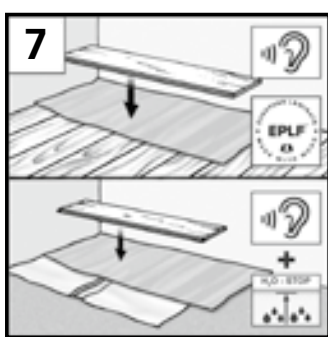

deu HINWEIS! Paneele vor dem Verlegen kontrollieren. Bei evtl. Oberflächenfehlern (müssen erkennbar sein aus einer Abstandshöhe von 1,5 m) die betroffenen Paneele aussortieren! **eng NOTE:** check all panels for defects before installation. Any panels with visual defects (visible from a height of 1,5 m / 5ft) should not be installed. **nlđ LET OPI!** Bekijk alle panelen op zichtbare gebreken voordat u ze installeert. Alle panelen met zichtbare gebreken (zichtbaar van een hoogte van 1,5 mtr) mogen niet geïnstalleerd worden. **fra INDICATIONS:** Vérifiez les lames avant la pose. Une lame présentant un défaut visible (d'une hauteur de 1.5 m) ne doit pas être installée. **spa NOTA:** inspeccione los paneles antes de colocarlos. En caso de que existan fallos en la superficie (deberán poder reconocerse desde una altura de 1,5 m), excluir los paneles afectados. **ita NOTA!** Ispezionare i pannelli prima della posa. In caso di anomalie superficiali (riconoscibili a partire da un'altezza di 1,5 m), scartare i pannelli in questione!