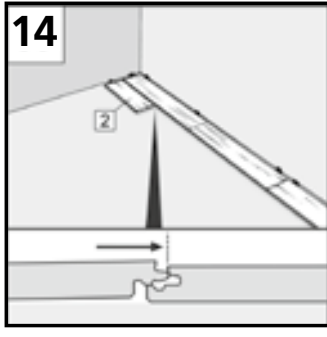

deu HINWEIS! Paneele vor dem Verlegen kontrollieren. Bei evtl. Oberflächenfehlern (müssen erkennbar sein aus einer Abstandshöhe von 1,5 m) die betroffenen Paneele aussortieren! **eng NOTE:** check all panels for defects before installation. Any panels with visual defects (visible from a height of 1,5 m / 5ft) should not be installed. **nlđ LET OPI!** Bekijk alle panelen op zichtbare gebreken voordat u ze installeert. Alle panelen met zichtbare gebreken (zichtbaar van een hoogte van 1,5 mtr) mogen niet geïnstalleerd worden. **fra INDICATIONS:** Vérifiez les lames avant la pose. Une lame présentant un défaut visible (d'une hauteur de 1.5 m) ne doit pas être installée. **spa NOTA:** inspeccione los paneles antes de colocarlos. En caso de que existan fallos en la superficie (deberán poder reconocerse desde una altura de 1,5 m), excluir los paneles afectados. **ita NOTA!** Ispezionare i pannelli prima della posa. In caso di anomalie superficiali (riconoscibili a partire da un'altezza di 1,5 m), scartare i pannelli in questione!