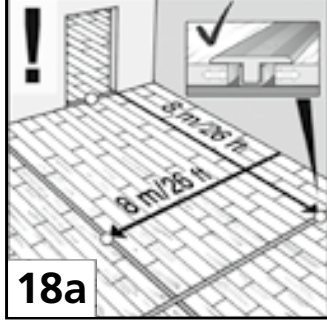

deu HINWEIS! Paneele vor dem Verlegen kontrollieren. Bei evtl. Oberflächenfehlern (müssen erkennbar sein aus einer Abstandshöhe von 1,5 m) die betroffenen Paneele aussortieren! **eng NOTE:** check all panels for defects before installation. Any panels with visual defects (visible from a height of 1,5 m / 5ft) should not be installed. **nlđ LET OPI!** Bekijk alle panelen op zichtbare gebreken voordat u ze installeert. Alle panelen met zichtbare gebreken (zichtbaar van een hoogte van 1,5 mtr) mogen niet geïnstalleerd worden. **fra INDICATIONS:** Vérifiez les lames avant la pose. Une lame présentant un défaut visible (d'une hauteur de 1.5 m) ne doit pas être installée. **spa NOTA:** inspeccione los paneles antes de colocarlos. En caso de que existan fallos en la superficie (deberán poder reconocerse desde una altura de 1,5 m), excluir los paneles afectados. **ita NOTA!** Ispezionare i pannelli prima della posa. In caso di anomalie superficiali (riconoscibili a partire da un'altezza di 1,5 m), scartare i pannelli in questione!