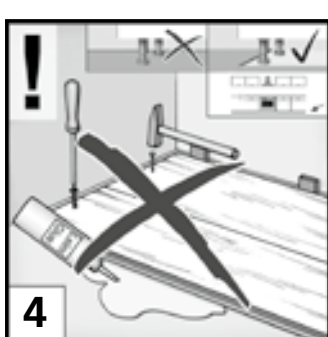

deu HINWEIS! Paneele vor dem Verlegen kontrollieren. Bei evtl. Oberflächenfehlern (müssen erkennbar sein aus einer Abstandshöhe von 1,5 m) die betroffenen Paneele aussortieren! **eng NOTE:** check all panels for defects before installation. Any panels with visual defects (visible from a height of 1,5 m / 5ft) should not be installed. **nlđ LET OPI!** Bekijk alle panelen op zichtbare gebreken voordat u ze installeert. Alle panelen met zichtbare gebreken (zichtbaar van een hoogte van 1,5 mtr) mogen niet geïnstalleerd worden. **fra INDICATIONS:** Vérifiez les lames avant la pose. Une lame présentant un défaut visible (d'une hauteur de 1.5 m) ne doit pas être installée. **spa NOTA:** inspeccione los paneles antes de colocarlos. En caso de que existan fallos en la superficie (deberán poder reconocerse desde una altura de 1,5 m), excluir los paneles afectados. **ita NOTA!** Ispezionare i pannelli prima della posa. In caso di anomalie superficiali (riconoscibili a partire da un'altezza di 1,5 m), scartare i pannelli in questione!