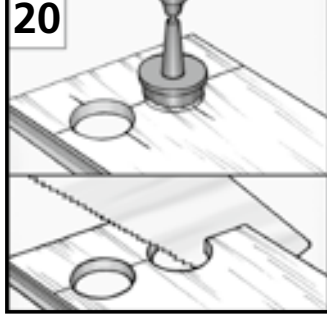

deu HINWEIS! Paneele vor dem Verlegen kontrollieren. Bei evtl. Oberflächenfehlern (müssen erkennbar sein aus einer Abstandshöhe von 1,5 m) die betroffenen Paneele aussortieren! **eng NOTE:** check all panels for defects before installation. Any panels with visual defects (visible from a height of 1,5 m / 5ft) should not be installed. **nlđ LET OPI!** Bekijk alle panelen op zichtbare gebreken voordat u ze installeert. Alle panelen met zichtbare gebreken (zichtbaar van een hoogte van 1,5 mtr) mogen niet geïnstalleerd worden. **fra INDICATIONS:** Vérifiez les lames avant la pose. Une lame présentant un défaut visible (d'une hauteur de 1.5 m) ne doit pas être installée. **spa NOTA:** inspeccione los paneles antes de colocarlos. En caso de que existan fallos en la superficie (deberán poder reconocerse desde una altura de 1,5 m), excluir los paneles afectados. **ita NOTA!** Ispezionare i pannelli prima della posa. In caso di anomalie superficiali (riconoscibili a partire da un'altezza di 1,5 m), scartare i pannelli in questione!