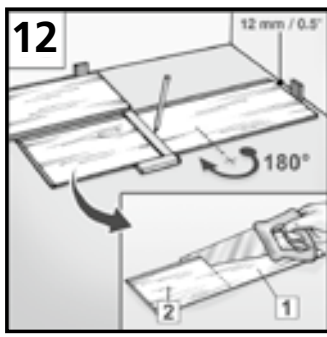

deu HINWEIS! Paneele vor dem Verlegen kontrollieren. Bei evtl. Oberflächenfehlern (müssen erkennbar sein aus einer Abstandshöhe von 1,5 m) die betroffenen Paneele aussortieren! **eng NOTE:** check all panels for defects before installation. Any panels with visual defects (visible from a height of 1,5 m / 5ft) should not be installed. **nlđ LET OPI!** Bekijk alle panelen op zichtbare gebreken voordat u ze installeert. Alle panelen met zichtbare gebreken (zichtbaar van een hoogte van 1,5 mtr) mogen niet geïnstalleerd worden. **fra INDICATIONS:** Vérifiez les lames avant la pose. Une lame présentant un défaut visible (d'une hauteur de 1.5 m) ne doit pas être installée. **spa NOTA:** inspeccione los paneles antes de colocarlos. En caso de que existan fallos en la superficie (deberán poder reconocerse desde una altura de 1,5 m), excluir los paneles afectados. **ita NOTA!** Ispezionare i pannelli prima della posa. In caso di anomalie superficiali (riconoscibili a partire da un'altezza di 1,5 m), scartare i pannelli in questione!