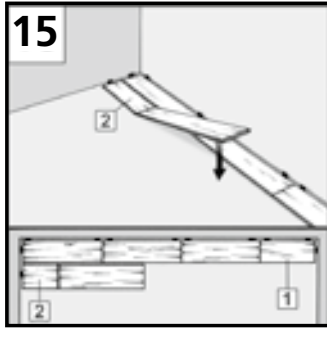

deu HINWEIS! Paneele vor dem Verlegen kontrollieren. Bei evtl. Oberflächenfehlern (müssen erkennbar sein aus einer Abstandshöhe von 1,5 m) die betroffenen Paneele aussortieren! **eng NOTE:** check all panels for defects before installation. Any panels with visual defects (visible from a height of 1,5 m / 5ft) should not be installed. **nlđ LET OPI!** Bekijk alle panelen op zichtbare gebreken voordat u ze installeert. Alle panelen met zichtbare gebreken (zichtbaar van een hoogte van 1,5 mtr) mogen niet geïnstalleerd worden. **fra INDICATIONS:** Vérifiez les lames avant la pose. Une lame présentant un défaut visible (d'une hauteur de 1.5 m) ne doit pas être installée. **spa NOTA:** inspeccione los paneles antes de colocarlos. En caso de que existan fallos en la superficie (deberán poder reconocerse desde una altura de 1,5 m), excluir los paneles afectados. **ita NOTA!** Ispezionare i pannelli prima della posa. In caso di anomalie superficiali (riconoscibili a partire da un'altezza di 1,5 m), scartare i pannelli in questione!