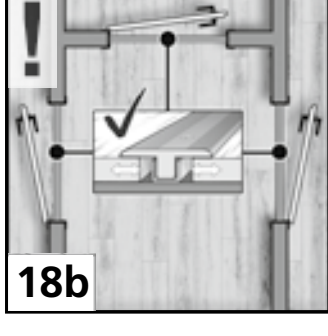

deu HINWEIS! Paneele vor dem Verlegen kontrollieren. Bei evtl. Oberflächenfehlern (müssen erkennbar sein aus einer Abstandshöhe von 1,5 m) die betroffenen Paneele aussortieren! **eng NOTE:** check all panels for defects before installation. Any panels with visual defects (visible from a height of 1,5 m / 5ft) should not be installed. **nlđ LET OPI!** Bekijk alle panelen op zichtbare gebreken voordat u ze installeert. Alle panelen met zichtbare gebreken (zichtbaar van een hoogte van 1,5 mtr) mogen niet geïnstalleerd worden. **fra INDICATIONS:** Vérifiez les lames avant la pose. Une lame présentant un défaut visible (d'une hauteur de 1.5 m) ne doit pas être installée. **spa NOTA:** inspeccione los paneles antes de colocarlos. En caso de que existan fallos en la superficie (deberán poder reconocerse desde una altura de 1,5 m), excluir los paneles afectados. **ita NOTA!** Ispezionare i pannelli prima della posa. In caso di anomalie superficiali (riconoscibili a partire da un'altezza di 1,5 m), scartare i pannelli in questione!