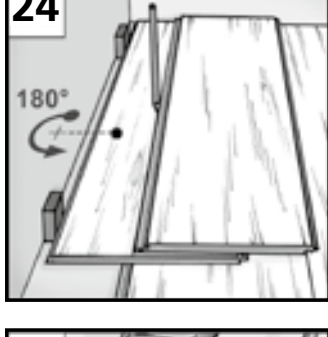

deu HINWEIS! Paneele vor dem Verlegen kontrollieren. Bei evtl. Oberflächenfehlern (müssen erkennbar sein aus einer Abstandshöhe von 1,5 m) die betroffenen Paneele aussortieren! **eng NOTE:** check all panels for defects before installation. Any panels with visual defects (visible from a height of 1,5 m / 5ft) should not be installed. **nlđ LET OPI!** Bekijk alle panelen op zichtbare gebreken voordat u ze installeert. Alle panelen met zichtbare gebreken (zichtbaar van een hoogte van 1,5 mtr) mogen niet geïnstalleerd worden. **fra INDICATIONS:** Vérifiez les lames avant la pose. Une lame présentant un défaut visible (d'une hauteur de 1.5 m) ne doit pas être installée. **spa NOTA:** inspeccione los paneles antes de colocarlos. En caso de que existan fallos en la superficie (deberán poder reconocerse desde una altura de 1,5 m), excluir los paneles afectados. **ita NOTA!** Ispezionare i pannelli prima della posa. In caso di anomalie superficiali (riconoscibili a partire da un'altezza di 1,5 m), scartare i pannelli in questione!