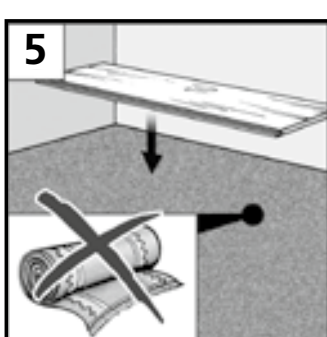

deu HINWEIS! Paneele vor dem Verlegen kontrollieren. Bei evtl. Oberflächenfehlern (müssen erkennbar sein aus einer Abstandshöhe von 1,5 m) die betroffenen Paneele aussortieren! **eng NOTE:** check all panels for defects before installation. Any panels with visual defects (visible from a height of 1,5 m / 5ft) should not be installed. **nlđ LET OPI!** Bekijk alle panelen op zichtbare gebreken voordat u ze installeert. Alle panelen met zichtbare gebreken (zichtbaar van een hoogte van 1,5 mtr) mogen niet geïnstalleerd worden. **fra INDICATIONS:** Vérifiez les lames avant la pose. Une lame présentant un défaut visible (d'une hauteur de 1.5 m) ne doit pas être installée. **spa NOTA:** inspeccione los paneles antes de colocarlos. En caso de que existan fallos en la superficie (deberán poder reconocerse desde una altura de 1,5 m), excluir los paneles afectados. **ita NOTA!** Ispezionare i pannelli prima della posa. In caso di anomalie superficiali (riconoscibili a partire da un'altezza di 1,5 m), scartare i pannelli in questione!