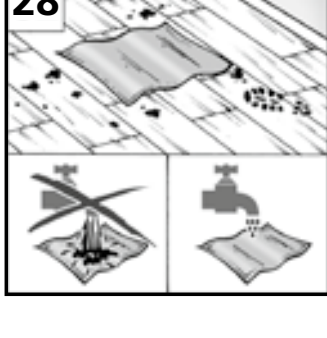

deu HINWEIS! Paneele vor dem Verlegen kontrollieren. Bei evtl. Oberflächenfehlern (müssen erkennbar sein aus einer Abstandshöhe von 1,5 m) die betroffenen Paneele aussortieren! **eng NOTE:** check all panels for defects before installation. Any panels with visual defects (visible from a height of 1,5 m / 5ft) should not be installed. **nlđ LET OPI!** Bekijk alle panelen op zichtbare gebreken voordat u ze installeert. Alle panelen met zichtbare gebreken (zichtbaar van een hoogte van 1,5 mtr) mogen niet geïnstalleerd worden. **fra INDICATIONS:** Vérifiez les lames avant la pose. Une lame présentant un défaut visible (d'une hauteur de 1.5 m) ne doit pas être installée. **spa NOTA:** inspeccione los paneles antes de colocarlos. En caso de que existan fallos en la superficie (deberán poder reconocerse desde una altura de 1,5 m), excluir los paneles afectados. **ita NOTA!** Ispezionare i pannelli prima della posa. In caso di anomalie superficiali (riconoscibili a partire da un'altezza di 1,5 m), scartare i pannelli in questione!