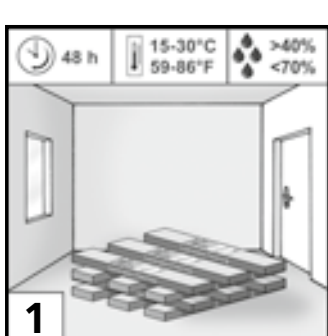

deu HINWEIS! Paneele vor dem Verlegen kontrollieren. Bei evtl. Oberflächenfehlern (müssen erkennbar sein aus einer Abstandshöhe von 1,5 m) die betroffenen Paneele aussortieren! **eng NOTE:** check all panels for defects before installation. Any panels with visual defects (visible from a height of 1,5 m / 5ft) should not be installed. **nlđ LET OPI!** Bekijk alle panelen op zichtbare gebreken voordat u ze installeert. Alle panelen met zichtbare gebreken (zichtbaar van een hoogte van 1,5 mtr) mogen niet geïnstalleerd worden. **fra INDICATIONS:** Vérifiez les lames avant la pose. Une lame présentant un défaut visible (d'une hauteur de 1.5 m) ne doit pas être installée. **spa NOTA:** inspeccione los paneles antes de colocarlos. En caso de que existan fallos en la superficie (deberán poder reconocerse desde una altura de 1,5 m), excluir los paneles afectados. **ita NOTA!** Ispezionare i pannelli prima della posa. In caso di anomalie superficiali (riconoscibili a partire da un'altezza di 1,5 m), scartare i pannelli in questione!