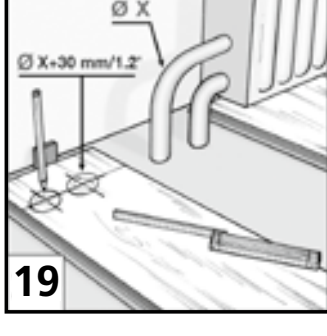

deu HINWEIS! Paneele vor dem Verlegen kontrollieren. Bei evtl. Oberflächenfehlern (müssen erkennbar sein aus einer Abstandshöhe von 1,5 m) die betroffenen Paneele aussortieren! **eng NOTE:** check all panels for defects before installation. Any panels with visual defects (visible from a height of 1,5 m / 5ft) should not be installed. **nlđ LET OPI!** Bekijk alle panelen op zichtbare gebreken voordat u ze installeert. Alle panelen met zichtbare gebreken (zichtbaar van een hoogte van 1,5 mtr) mogen niet geïnstalleerd worden. **fra INDICATIONS:** Vérifiez les lames avant la pose. Une lame présentant un défaut visible (d'une hauteur de 1.5 m) ne doit pas être installée. **spa NOTA:** inspeccione los paneles antes de colocarlos. En caso de que existan fallos en la superficie (deberán poder reconocerse desde una altura de 1,5 m), excluir los paneles afectados. **ita NOTA!** Ispezionare i pannelli prima della posa. In caso di anomalie superficiali (riconoscibili a partire da un'altezza di 1,5 m), scartare i pannelli in questione!