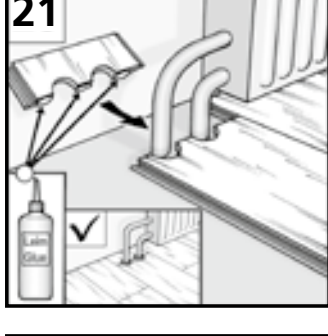

deu HINWEIS! Paneele vor dem Verlegen kontrollieren. Bei evtl. Oberflächenfehlern (müssen erkennbar sein aus einer Abstandshöhe von 1,5 m) die betroffenen Paneele aussortieren! **eng NOTE:** check all panels for defects before installation. Any panels with visual defects (visible from a height of 1,5 m / 5ft) should not be installed. **nlđ LET OPI!** Bekijk alle panelen op zichtbare gebreken voordat u ze installeert. Alle panelen met zichtbare gebreken (zichtbaar van een hoogte van 1,5 mtr) mogen niet geïnstalleerd worden. **fra INDICATIONS:** Vérifiez les lames avant la pose. Une lame présentant un défaut visible (d'une hauteur de 1.5 m) ne doit pas être installée. **spa NOTA:** inspeccione los paneles antes de colocarlos. En caso de que existan fallos en la superficie (deberán poder reconocerse desde una altura de 1,5 m), excluir los paneles afectados. **ita NOTA!** Ispezionare i pannelli prima della posa. In caso di anomalie superficiali (riconoscibili a partire da un'altezza di 1,5 m), scartare i pannelli in questione!