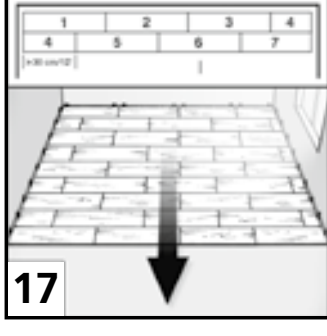

deu HINWEIS! Paneele vor dem Verlegen kontrollieren. Bei evtl. Oberflächenfehlern (müssen erkennbar sein aus einer Abstandshöhe von 1,5 m) die betroffenen Paneele aussortieren! **eng NOTE:** check all panels for defects before installation. Any panels with visual defects (visible from a height of 1,5 m / 5ft) should not be installed. **nlđ LET OPI!** Bekijk alle panelen op zichtbare gebreken voordat u ze installeert. Alle panelen met zichtbare gebreken (zichtbaar van een hoogte van 1,5 mtr) mogen niet geïnstalleerd worden. **fra INDICATIONS:** Vérifiez les lames avant la pose. Une lame présentant un défaut visible (d'une hauteur de 1.5 m) ne doit pas être installée. **spa NOTA:** inspeccione los paneles antes de colocarlos. En caso de que existan fallos en la superficie (deberán poder reconocerse desde una altura de 1,5 m), excluir los paneles afectados. **ita NOTA!** Ispezionare i pannelli prima della posa. In caso di anomalie superficiali (riconoscibili a partire da un'altezza di 1,5 m), scartare i pannelli in questione!