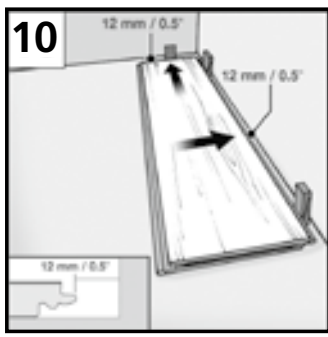

deu HINWEIS! Paneele vor dem Verlegen kontrollieren. Bei evtl. Oberflächenfehlern (müssen erkennbar sein aus einer Abstandshöhe von 1,5 m) die betroffenen Paneele aussortieren! **eng NOTE:** check all panels for defects before installation. Any panels with visual defects (visible from a height of 1,5 m / 5ft) should not be installed. **nlđ LET OPI!** Bekijk alle panelen op zichtbare gebreken voordat u ze installeert. Alle panelen met zichtbare gebreken (zichtbaar van een hoogte van 1,5 mtr) mogen niet geïnstalleerd worden. **fra INDICATIONS:** Vérifiez les lames avant la pose. Une lame présentant un défaut visible (d'une hauteur de 1.5 m) ne doit pas être installée. **spa NOTA:** inspeccione los paneles antes de colocarlos. En caso de que existan fallos en la superficie (deberán poder reconocerse desde una altura de 1,5 m), excluir los paneles afectados. **ita NOTA!** Ispezionare i pannelli prima della posa. In caso di anomalie superficiali (riconoscibili a partire da un'altezza di 1,5 m), scartare i pannelli in questione!