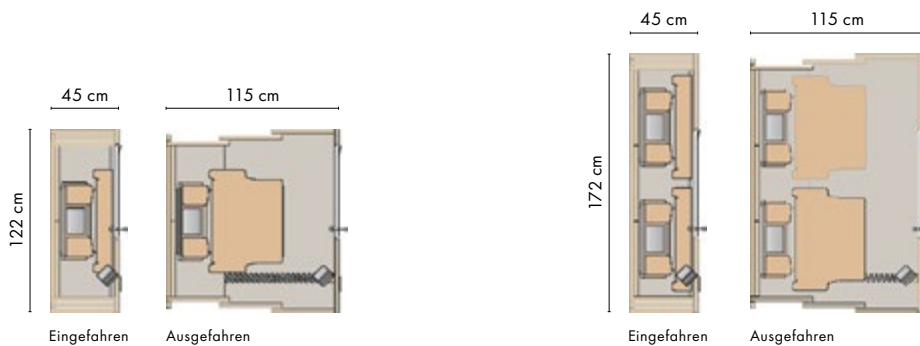

GRUNDRISSE „EINGEFAHREN“ UND „AUSGEFAHREN“

SINGLE

Maße: 211 x 122 x 115 cm

Leistung: 230 V, 1,7 kW

DOUBLE

Maße: 211 x 172 x 115 cm

Leistung: 230 V, 2,5 kW