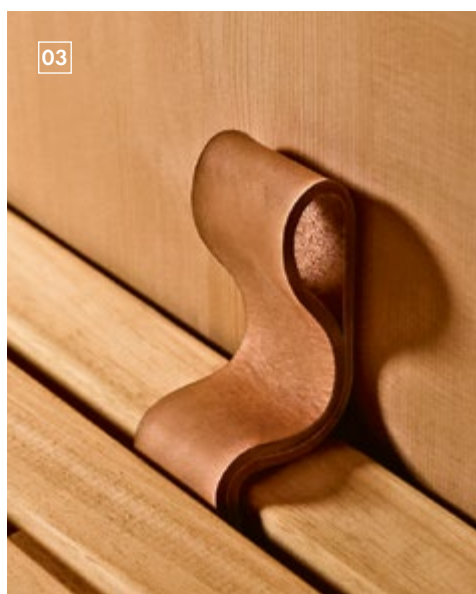

# DIE PERFEKTE AUSSTATTUNG ZUM ENTSPANNEN. BIS IN DEN KLEINEN ZEH

Auch bei der Innenraumgestaltung haben wir größten Wert auf eine hochwertige Ausstattung gelegt. Für die Innenverkleidung kam deshalb nur das natürlich gewachsene, astfreie Hemlock infrage. Dieses kanadische Tannenholz ist zum Saunabaden besonders geeignet, da es die Wärme sehr gleichmäßig abgibt. Auf Wunsch bieten wir die Innenverkleidung auch in gewachstem Nussbaumholz oder dem lebhaft gezeichneten Holz der Zirbelkiefer\* an. Der Zirbelkiefer werden positive Auswirkungen auf das Herz- und Kreislauf-System nachgesagt. Zusätzlich soll sie das Wohlbefinden steigern und einen tiefen und erholsamen Schlaf fördern. In diesem Sinne: Machen Sie es sich also schön bequem.