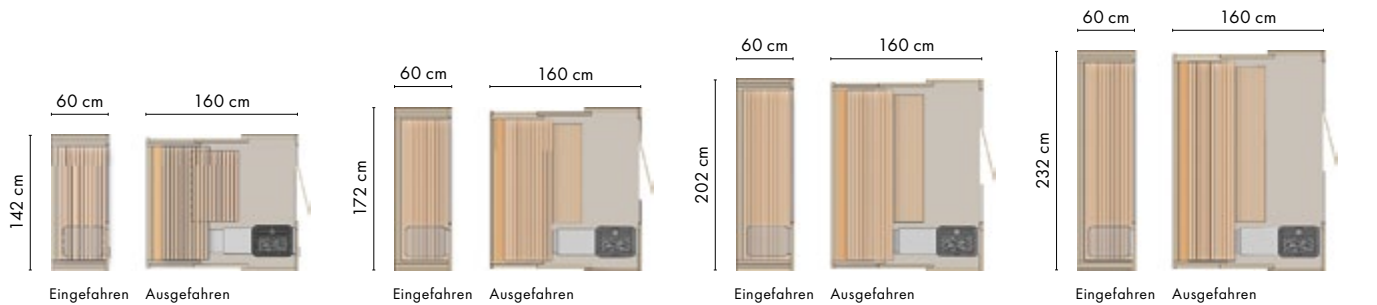

GRUNDRISSSE „EINGEFAHREN“ UND „AUSGEFAHREN“

SMALL

Maße: 211 x 142 x 160 cm
Liegenbreite: 120 cm
Leistung: 230 V, 3,5 kW*;
alternativ 400 V, 6 kW

MEDIUM

Maße: 211 x 172 x 160 cm
Liegenbreite: 150 cm
Leistung: 230 V, 3,5 kW*;
alternativ 400 V, 6 kW

LARGE

Maße: 211 x 202 x 160 cm
Liegenbreite: 180 cm
Leistung: 230 V, 3,5 kW**;
alternativ 400 V, 6 kW

EXTRA LARGE

Maße: 211 x 232 x 160 cm
Liegenbreite: 210 cm
Leistung: 400 V, 6 kW