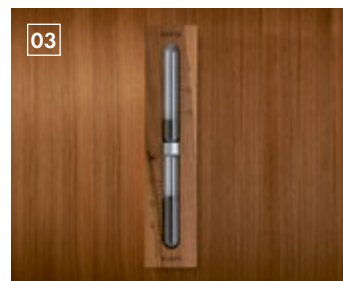

HOCHWERTIG UND DURCHDACHT. BIS IN DIE DETAILS

Großen Wert haben wir bei der S1 SAUNA auch auf hochwertige Accessoires gelegt. So fügt sich der geführte Hocker optimal in das raumsparende Konzept ein. Denn beim Einfahren der S1 SAUNA wird er automatisch unter der Liege verstaut. Ein weiterer ästhetischer Lichtblick: Die Saunaleuchte CLARA sorgt im Innenraum für eine entspannende Stimmung während des Saunabades. Noch mehr Entspannung beschern Sie sich mit kraftvollen Aufgüssen. Dafür unverzichtbar sind Kübel und Kelle. Viel Vergnügen!

01 Stimmungsvoll: Die Saunaleuchte CLARA spendet ein warmes, entspannendes Licht. **02 03** Formvollendet und aus einem Guss: Das Saunathermometer und die Saunauhr DELUXE. Doch der wichtigste Messwert ist Ihr Gefühl. Solange Sie sich wohlfühlen, stimmt alles.