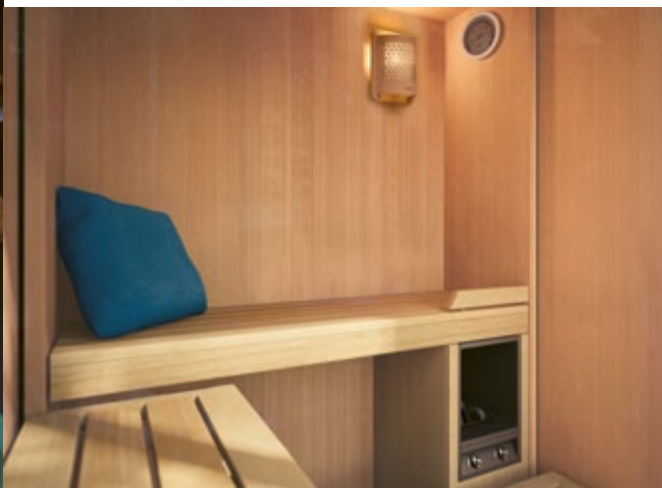

RAUM FÜR VIELE MÖGLICHKEITEN

DIE AUSSTATTUNG

Bei der Innenverkleidung der S1 haben Sie die Wahl zwischen den Holzarten Hemlock natural, Nussbaum gewachst oder Zirbelkiefer*. Um die Liegen möglichst angenehm zu gestalten, verwenden wir ein wenig wärmeleitendes, splintfreies Weichholz. Der Saunaofen MONO mit integrierter Steuerung zur Regelung von Temperatur und Badezeit ist platzsparend unter der Sitzbank untergebracht. Für wohliches Flair sorgt die stimmungsvolle Saunabeleuchtung CLARA. Ein Saunathermometer und Stopperleisten, die ein unabsichtliches Zufahren der Sauna verhindern, und ein Hocker, gehören ebenfalls zur Grundausstattung der S1 SAUNA MANUELL.

DIE EXTRAS

Wenn Sie möchten, können Sie die Liegeneinrichtung auch in amerikanischem Nussbaum (gewachst) erhalten. Noch komfortabler wird die Sauna mit unseren Saunakissen oder dem RelaxPad MOLLIS®. Es kann an der Seitenwand angebracht werden und sorgt so für noch mehr Komfort beim Sitzen. Alternativ zur Saunaleuchte CLARA taucht die indirekte Rückenlehnen-Beleuchtung SUNSET S1 L Ihre Sauna in warmes harmonisches Licht für ein entspanntes Sauna-Erlebnis. Um Platz für einen zweiten Saunabader zu schaffen, bieten wir für die S1 SAUNA MANUELL bequeme Liegenerweiterungen an, z. B. die Liegenerweiterung COMFORT, die bündig zur Liege aufgestellt werden kann. Ausgestattet mit Isolierglas EcoSmart kann die S1 SAUNA MANUELL in den Größen S, M und L den Energieverbrauch deutlich reduzieren.

SANARIUM®, Klimamodul SCC, Soundpaket und Farblicht sind bei der S1 SAUNA MANUELL leider nicht möglich.

* Auch Zirbe oder Arve genannt.