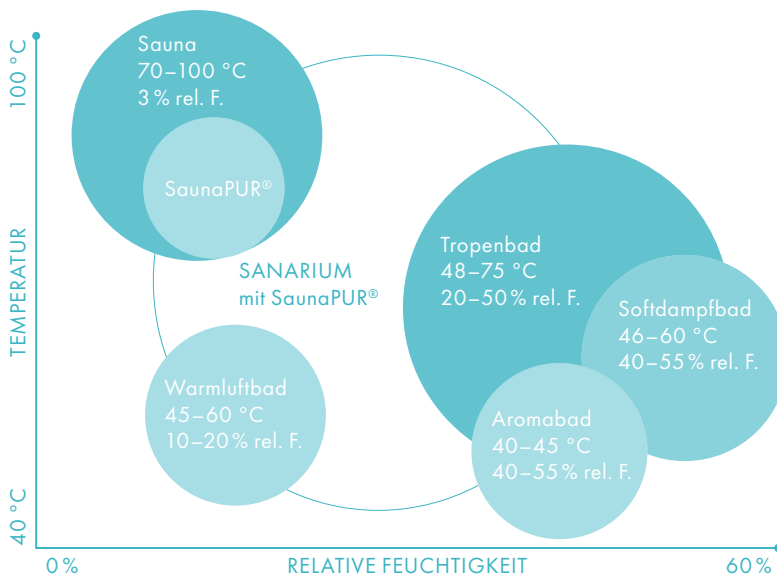

FOLGEN SIE IHRER NATUR. DAS SANARIUM® VON KLAFS

Jeder Mensch ist etwas Besonderes und verdient auch eine besondere Form der Entspannung. Folgen Sie Ihren individuellen Wünschen und Bedürfnissen und schaffen Sie so einzigartige Wohlfühlmomente – mit dem SANARIUM® von KLAFS. Genießen Sie die S1 SAUNA gleich fünffach: als klassische Sauna, als Warmluftbad, als Tropenbad, als Aromabad und als Softdampfbad.

Das SANARIUM® erfüllt individuelle Wünsche ganz souverän und schafft so un-nachahmliche Momente. Dabei ist die Entspannung, die das SANARIUM® bietet, nicht nur besonders angenehm, sondern erwiesenermaßen auch gesund. So hat beispielsweise eine Studie der renommierten Charité in Berlin ergeben, dass die sanfte Wärme und das kreislaufschonende Klima im SANARIUM® Bluthochdruck senken und Durchblutungsstörungen mildern kann. Und das ist noch nicht alles: Regelmäßige SANARIUM®-Gänge trainieren das Herz-Kreislauf-System und beugen Erkältungskrankheiten effektiv vor. Insgesamt konnte dem SANARIUM® ein positiver Einfluss auf das Immunsystem nachgewiesen werden. Unser größtes Organ, unsere Haut, freut sich ebenfalls über dieses Beauty-Programm der Extra-klasse: Sie wird gereinigt und gleichzeitig mit Nähr- und Mineralstoffen versorgt.