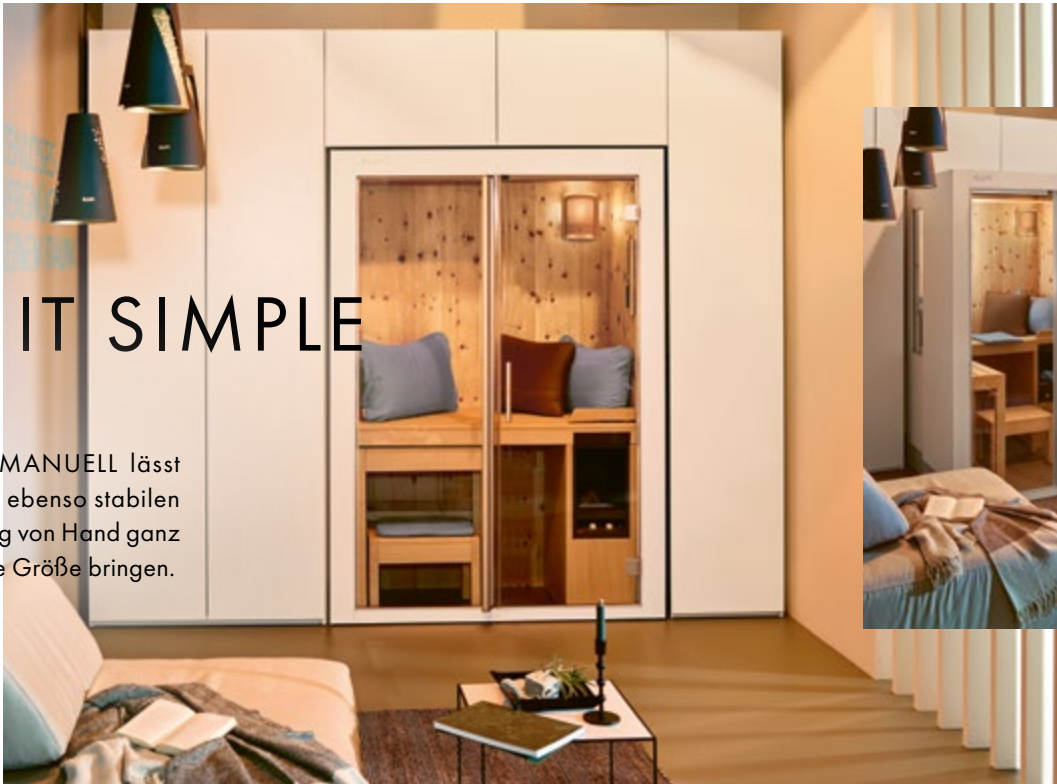

KEEP IT SIMPLE

Die S1 SAUNA MANUELL lässt sich mithilfe einer ebenso stabilen wie schicken Reling von Hand ganz leicht auf ihre volle Größe bringen.