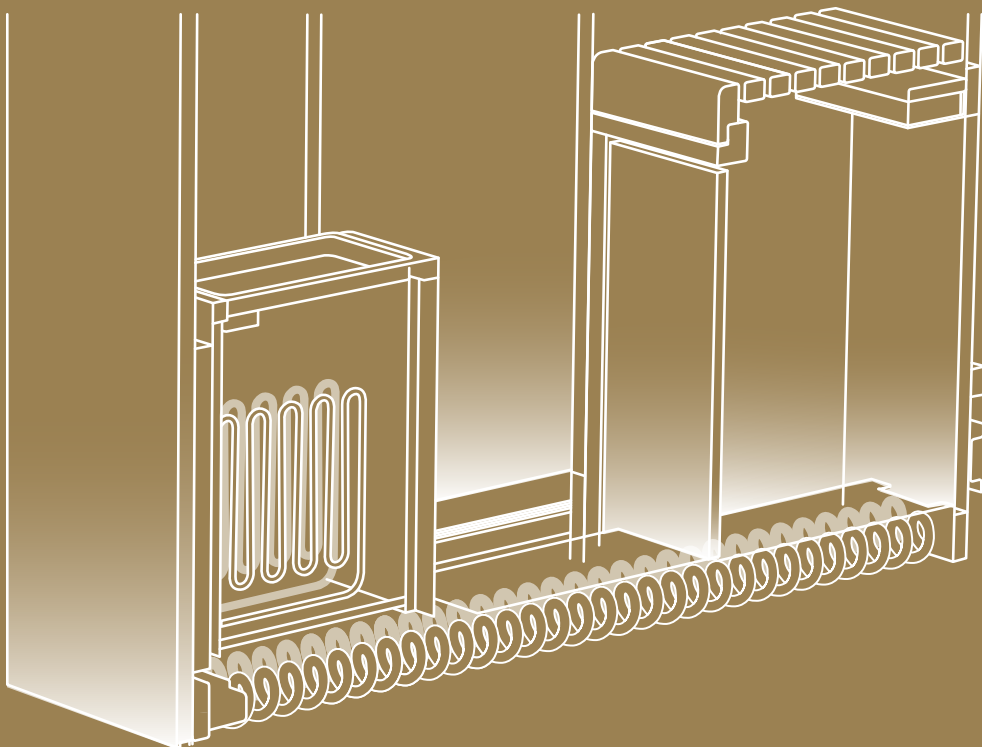

DAS HERZ DER SAUNA: DER SAUNAOFEN VARIUS MIT DRIVE-HOME-SYSTEM

Der Ofen gilt seit je als Herz der Sauna. Ganz klar, dass er auch in der S1 SAUNA im Mittelpunkt stehen muss. Dank des speziell dafür entwickelten Drive-Home-Systems fährt der Ofen automatisch beim Öffnen der Sauna aus seiner Ofengarage heraus. Seine moderne Optik, die hochwertigen Materialien und das innovative Sicherheitskonzept sind einzigartig.

Auf ein Ofenschutzgitter kann dank der eleganten Beflockung des Ofenmantels verzichtet werden. Die Menge an hochwertigen Olivinesteinen gewährleistet intensive Aufgüsse für viel Saunavergnügen. Und wer auch sanftes Saunabaden liebt, ist mit dem SANARIUM®-Ofen VARIUS S bestens ausgestattet. Denn er macht aus einer Sauna fünf: die klassische Sauna, ein Warmluftbad, ein Tropenbad, ein Aromabad und ein Softdampfbad.

Sauber gelöst: Die komplette Anschlusstechnik des VARIUS-Ofens ist für das Auge unsichtbar im Multifunktionskanal untergebracht.