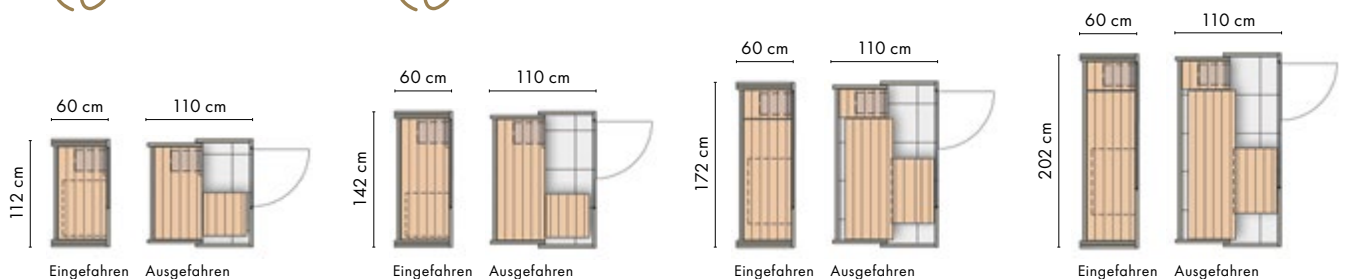

EXTRA SMALL 2 Elemente
Maße: 201 x 112 x 110 cm
Liegenbreite: 98 cm
Leistung: 230 V, 3,5 kW*

SMALL 2 Elemente
Maße: 201 x 142 x 110 cm
Liegenbreite: 128 cm
Leistung: 230 V, 3,5 kW*

MEDIUM 2 Elemente
Maße: 201 x 172 x 110 cm
Liegenbreite: 158 cm
Leistung: 230 V, 3,5 kW*

LARGE 2 Elemente
Maße: 201 x 202 x 110 cm
Liegenbreite: 188 cm
Leistung: 230 V, 3,5 kW*