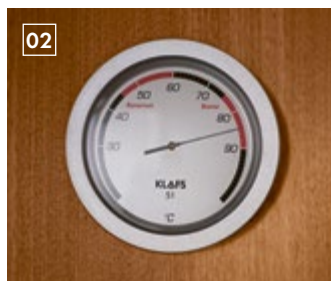

HOCHWERTIG UND DURCHDACHT. BIS IN DIE DETAILS

Großen Wert haben wir bei der S1 SAUNA auch auf hochwertige Accessoires gelegt. So fügt sich der geführte Hocker optimal in das raumsparende Konzept ein. Denn beim Einfahren der S1 SAUNA wird er automatisch unter der Liege verstaut. Ein weiterer ästhetischer Lichtblick: Die Saunaleuchte CLARA sorgt im Innenraum für eine entspannende Stimmung während des Saunabades. Noch mehr Entspannung beschern Sie sich mit kraftvollen Aufgüssen. Dafür unverzichtbar sind Kübel und Kelle. Viel Vergnügen!

01 Stimmungsvoll: Die Saunaleuchte CLARA spendet ein warmes, entspannendes Licht. **02 03** Formvollendet und aus einem Guss: Das Saunathermometer und die Saunauhr DELUXE. Doch der wichtigste Messwert ist Ihr Gefühl. Solange Sie sich wohlfühlen, stimmt alles.