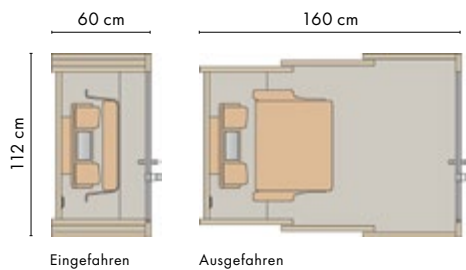

GRUNDRISS „INGEFAHREN“ UND „AUSGEFAHREN“

SINGLE

Maße: 201 x 112 x 160 cm

Leistung: 230 V, 0,4 kW