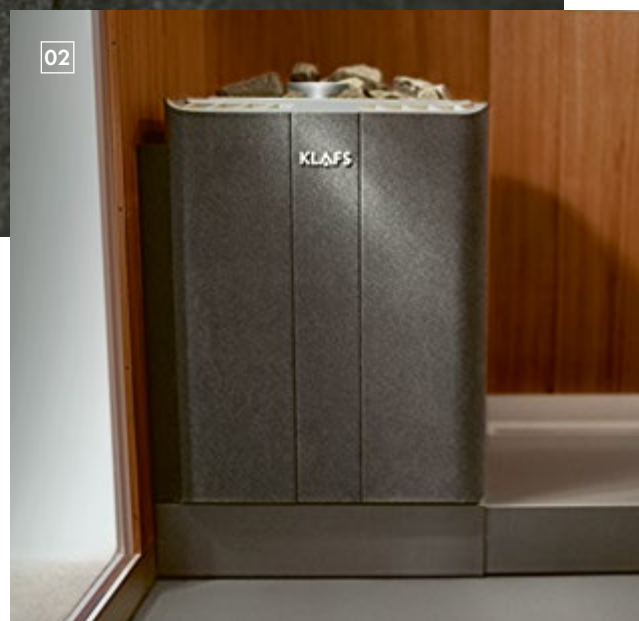

01 Der SANARIUM®-Ofen VARIUS S

02 Das Drive-Home-System fährt den VARIUS automatisch beim Öffnen der Sauna aus seiner Garage heraus.