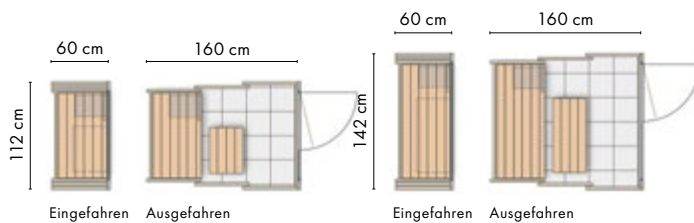

GRUNDRISSE „EINGEFAHREN“ UND „AUSGEFAHREN“

EXTRA SMALL 3 Elemente
Maße: 201 x 112 x 160 cm
Liegenbreite: 90 cm
Leistung: 230 V, 3,5 kW*

SMALL 3 Elemente
Maße: 201 x 142 x 160 cm
Liegenbreite: 120 cm
Leistung: 230 V, 3,5 kW*

NEU! Die S1 SAUNA MANUELL bietet Ihnen jetzt Entspannung auf noch weniger Raum. Wählen Sie bei den Größen EXTRA SMALL und SMALL zwischen der Ausführung mit 3 Elementen, mit einer ausgefahrenen Tiefe von 160 cm, oder der Ausführung mit 2 Elementen, bei der die Sauna im ausgefahrenen Zustand nur 110 cm tief ist.