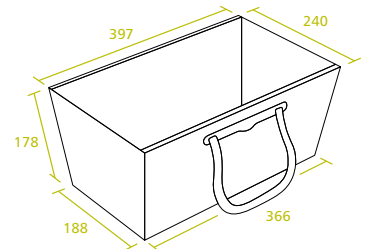

ECO BOX

blue L

- Zertifiziert mit
BLAUER ENGEL - Das Umweltzeichen
- 35 Liter Fassungsvermögen
- Platzierungsempfehlung:
Eingang oder im Kassensbereich
- Einkaufsvolumen ab 2-Personen-Haushalt
- Ersatz des bisherigen Einkaufskorbs
- Konische Form zur sicheren Stapelung
- Komforthandgriffe ohne offene Kanten
- Alltagstaugliche Wiederverwendung
- Großflächiger Druckbereich

ARTIKEL-NR.	1002
INNENMASSE	432 × 270 × 258 mm
FÜLLMENGEN	35 Liter
EAN CODE	Ja, wenn gewünscht
TRAGFÄHIGKEIT	25 kg
MATERIAL	B-Welle- Zertifikat: BLAUER ENGEL UZ14a

KOLB EcoBox blue L

www.blauer-engel.de/uz14a

ECO BOX

smart

- 15 Liter Fassungsvermögen
- Platzierungsempfehlung:
Eingang, Kassenbereich oder auf halber Strecke
- Schneller Einkauf für den kleinen Bedarf
- Ersatz des bisherigen Einkaufskorbs
- Lösung des Diebstahlproblems der Einkaufskörbe
- Tragegriff aus nachhaltigem Baumwoll-Zellulose-Material
- Leicht einhändig zu tragen
- Konische Form zur sicheren Stapelung
- Einfaches Aufrichten, durch Vorkonfektionierung
- Alltagstaugliche Wiederverwendung
- Emotionaler und dauerhafter Imageträger

ARTIKEL-NR.	1001
INNENMASSE	366 × 188 × 177 mm
FÜLLMENGEN	15 Liter
EAN CODE	Ja, wenn gewünscht
TRAGFÄHIGKEIT	15 kg
MATERIAL	B-Welle

ECO BOX

family

- 35 Liter Fassungsvermögen
- Platzierungsempfehlung:
Eingang oder im Kassenbereich
- Einkaufsvolumen ab 2-Personen-Haushalt
- Ersatz des bisherigen Einkaufskorbs
- Konische Form zur sicheren Stapelung
- Komforthandgriffe ohne offene Kanten
- Alltagstaugliche Wiederverwendung
- Großflächiger Druckbereich