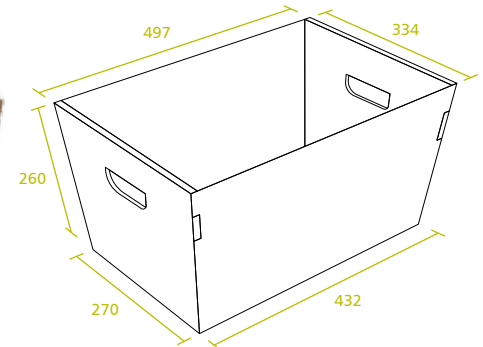

ECO BOX

blue L

- Zertifiziert mit
  BLAUER ENGEL - Das Umweltzeichen
- 35 Liter Fassungsvermögen
- Platzierungsempfehlung:
  Eingang oder im Kassensbereich
- Einkaufsvolumen ab 2-Personen-Haushalt
- Ersatz des bisherigen Einkaufskorbs
- Konische Form zur sicheren Stapelung
- Komforthandgriffe ohne offene Kanten
- Alltagstaugliche Wiederverwendung
- Großflächiger Druckbereich

ARTIKEL-NR.	1002
INNENMASSE	432 × 270 × 258 mm
FÜLLMENGEN	35 Liter
EAN CODE	Ja, wenn gewünscht
TRAGFÄHIGKEIT	25 kg
MATERIAL	B-Welle- Zertifikat: BLAUER ENGEL UZ14a

KOLB EcoBox blue L

www.blauer-engel.de/uz14a