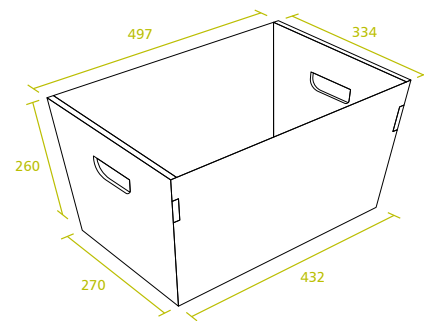

ECO BOX

smart

- 15 Liter Fassungsvermögen
- Platzierungsempfehlung:
Eingang, Kassenbereich oder auf halber Strecke
- Schneller Einkauf für den kleinen Bedarf
- Ersatz des bisherigen Einkaufskorbs
- Lösung des Diebstahlproblems der Einkaufskörbe
- Tragegriff aus nachhaltigem Baumwoll-Zellulose-Material
- Leicht einhändig zu tragen
- Konische Form zur sicheren Stapelung
- Einfaches Aufrichten, durch Vorkonfektionierung
- Alltagstaugliche Wiederverwendung
- Emotionaler und dauerhafter Imageträger

ARTIKEL-NR.	1001
INNENMASSE	366 × 188 × 177 mm
FÜLLMENGEN	15 Liter
EAN CODE	Ja, wenn gewünscht
TRAGFÄHIGKEIT	15 kg
MATERIAL	B-Welle

ECO BOX

family

- 35 Liter Fassungsvermögen
- Platzierungsempfehlung:
Eingang oder im Kassenbereich
- Einkaufsvolumen ab 2-Personen-Haushalt
- Ersatz des bisherigen Einkaufskorbs
- Konische Form zur sicheren Stapelung
- Komforthandgriffe ohne offene Kanten
- Alltagstaugliche Wiederverwendung
- Großflächiger Druckbereich

ARTIKEL-NR.	1002
INNENMASSE	432 × 270 × 258 mm
FÜLLMENGEN	35 Liter
EAN CODE	Ja, wenn gewünscht
TRAGFÄHIGKEIT	25 kg
MATERIAL	B-Welle

Viele Größen, viele Lifestyles

Der Single

Bewusst leben, spontan shoppen. Das ist das Motto der Singles. Doch was, wenn die Spontanität größer ist, als die Hände Artikel tragen können? Die EcoBox smart oder die EcoBox blue M ist die ideale Platzierung im Markt oder an der Theke. So unterstützen Sie Ihre Kunden. Service, der ankommt.