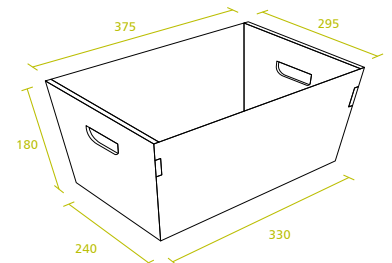

ECO BOX

blue M

- Zertifiziert mit
BLAUER ENGEL - Das Umweltzeichen
- 15 Liter Fassungsvermögen
- Platzierungsempfehlung: Eingang, Kassensbereich
- Schneller Einkauf für den kleinen Bedarf
- Vorkommissionierte Produkte - wie z. B. Präsentkörbe
- Konische Form zur sicheren Stapelung
- Einfaches Aufrichten durch Falten
- Alltagstaugliche Wiederverwendung
- Emotionaler und dauerhafter Imagerträger mit
innovativem Digitaldruck von **KOLB** DigitalSolutions

ARTIKEL-NR.	1003
INNENMASSE	334×238×177 mm
FÜLLMENGEN	15 Liter
EAN CODE	Ja, wenn gewünscht
TRAGFÄHIGKEIT	15 kg
MATERIAL	B-Welle - Zertifikat: BLAUER ENGEL UZ14a

www.blauer-engel.de/uz14a

KOLB EcoBox blue L