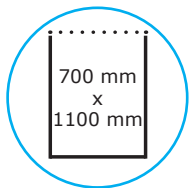

Müllsäcke 120 L ATENTO Standard LDPE

Artikel-Nr. 90100539

VE = 10 Rollen

EIGENSCHAFTEN

- Preiswerte Standard-Qualität
- vielfältige Anwendungsmöglichkeiten
- hergestellt aus 100% Regenerat
- blau
- 0,33 mm Materialstärke
- 25 Beutel pro Rolle

TECHNISCHE DATEN

Material:	100% Recycling-Regenerat
Stärke:	33 μ
Typ:	60
Farbe:	blau
Rollendurchmesser:	7,4 cm
Beutel / Rolle:	25
Beutel-Volumen:	120 ltr
Beutel-Breite:	700 mm
Beutel-Höhe:	1.100 mm

EINZELVERPACKUNG / ROLLE

Stück pro EVP:	25
Rollenmaße:	345 x 74 mm
Verpackungart EVP:	Banderole

VERKAUFSEINHEIT

Stück pro VE:	10 Rollen je 25 Stck.
Maße VE, ca.:	39 x 39 x 15,5 cm
Volumen VE:	0,024 m³
Bruttogewicht pro VE:	ca. 12 kg
Nettogewicht pro VE:	ca. 11,5 kg
Verpackungart VE:	Karton
EAN ITF / VE:	4770522886531

PALETTE

VE pro Palette:	54
VE pro Lage:	6
Lagen pro Palette:	9
Volumen:	1,48 m³
Palettengewicht:	ca. 650 kg
Palettenhöhe:	154 cm