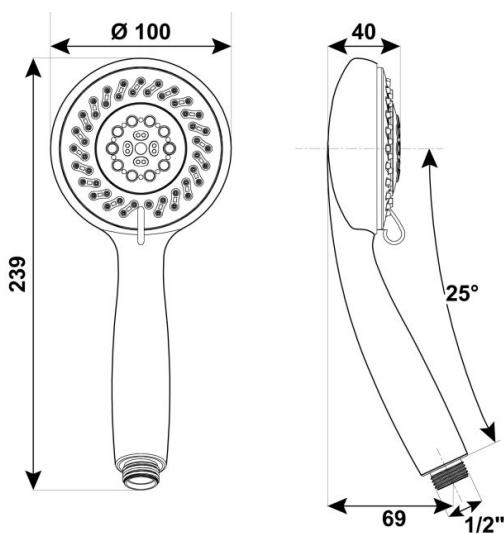

Handbrause REINA

- 5 Strahlarten: Normal-, Soft-, Massage, Normal-/Soft-, Normal-/Massagestrahl
- Kopfdurchmesser: 100 mm
- Mit Antikalk-Funktion
- 1/2" Anschlussgewinde
- Für Durchlauferhitzer geeignet
- Mit Wasserspareinsatz und separater Dichtung mit integriertem Sieb
- Farbe: Grau / verchromt

Artikel-Nr. **VE**
TECB3483 4

UVP* **EAN**
15,99 € 4 035300 027583

Brause-Set REINA

Bestehend aus:

Handbrause REINA

- 5 Strahlarten: Normal-, Soft-, Massage-, Normal-/Soft-, Normal-/Massagestrahl
- Kopfdurchmesser: 100 mm
- Mit Antikalk-Funktion
- ½" Anschlussgewinde
- Für Durchlauferhitzer geeignet
- Mit Wasserspareinsatz und separater Dichtung mit integriertem Sieb
- Farbe: Brau / verchromt

Edelstahlbrauseschlauch

- ½" Überwurfmutter x ½" Konus
- Länge: 150 cm
- Innendurchmesser 8 mm
- Druckbeständig bis 5 bar
- Hitzebeständig bis 50°C
- Zugfestigkeit: 50 kg
- Farbe: verchromt

Durchflussmenge: bei 3 bar: ca. 6,00 l/min