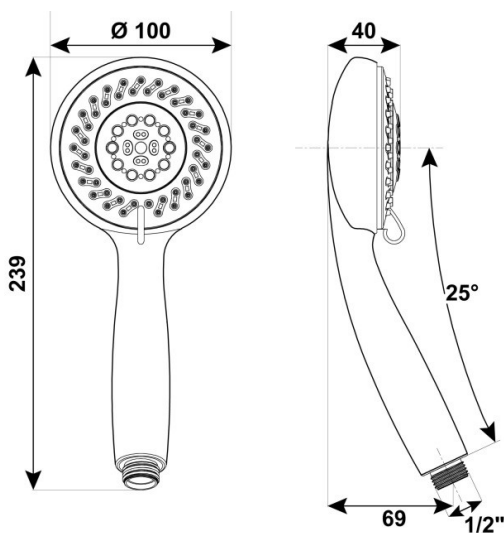

Handbrause REINA

- 5 Strahlarten: Normal-, Soft-, Massage, Normal-/Soft-, Normal-/Massagestrahl
- Kopfdurchmesser: 100 mm
- Mit Antikalk-Funktion
- 1/2" Anschlussgewinde
- Für Durchlauferhitzer geeignet
- Mit Wasserspareinsatz und separater Dichtung mit integriertem Sieb
- Farbe: Grau / verchromt

Durchflussmenge: bei 3 bar: ca. 6,00 l/min

www.blauer-engel.de/uz157

Sprachen auf Verpackung
Verpackungstyp

D/GB/F/NL/IE/P/CZ/SK/PL/SLO/ RO/FIN
Verpackt im Karton mit Eurolochung

Sprachen auf Anleitung

D/GB/F/NL/IE/P/CZ/SK/PL/SLO/ RO/FIN

Artikel-Nr. **VE**
TECB3483 4

UVP* **EAN**
15,99 € 4 035300 027583

Brause-Set REINA

Bestehend aus:

Handbrause REINA

- 5 Strahlarten: Normal-, Soft-, Massage-, Normal-/Soft-, Normal-/Massagestrahl
- Kopfdurchmesser: 100 mm
- Mit Antikalk-Funktion
- ½" Anschlussgewinde
- Für Durchlauferhitzer geeignet
- Mit Wasserspareinsatz und separater Dichtung mit integriertem Sieb
- Farbe: Brau / verchromt

Edelstahlbrauseschlauch

- ½" Überwurfmutter x ½" Konus
- Länge: 150 cm
- Innendurchmesser 8 mm
- Druckbeständig bis 5 bar
- Hitzebeständig bis 50°C
- Zugfestigkeit: 50 kg
- Farbe: verchromt

Durchflussmenge: bei 3 bar: ca. 6,00 l/min