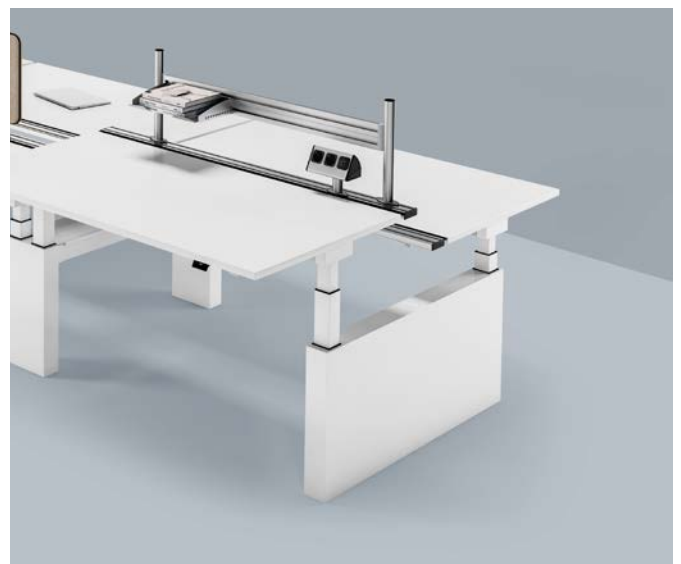

Durchdacht: Arbeitsplatzorganisation mit der Flexter Organisationschiene