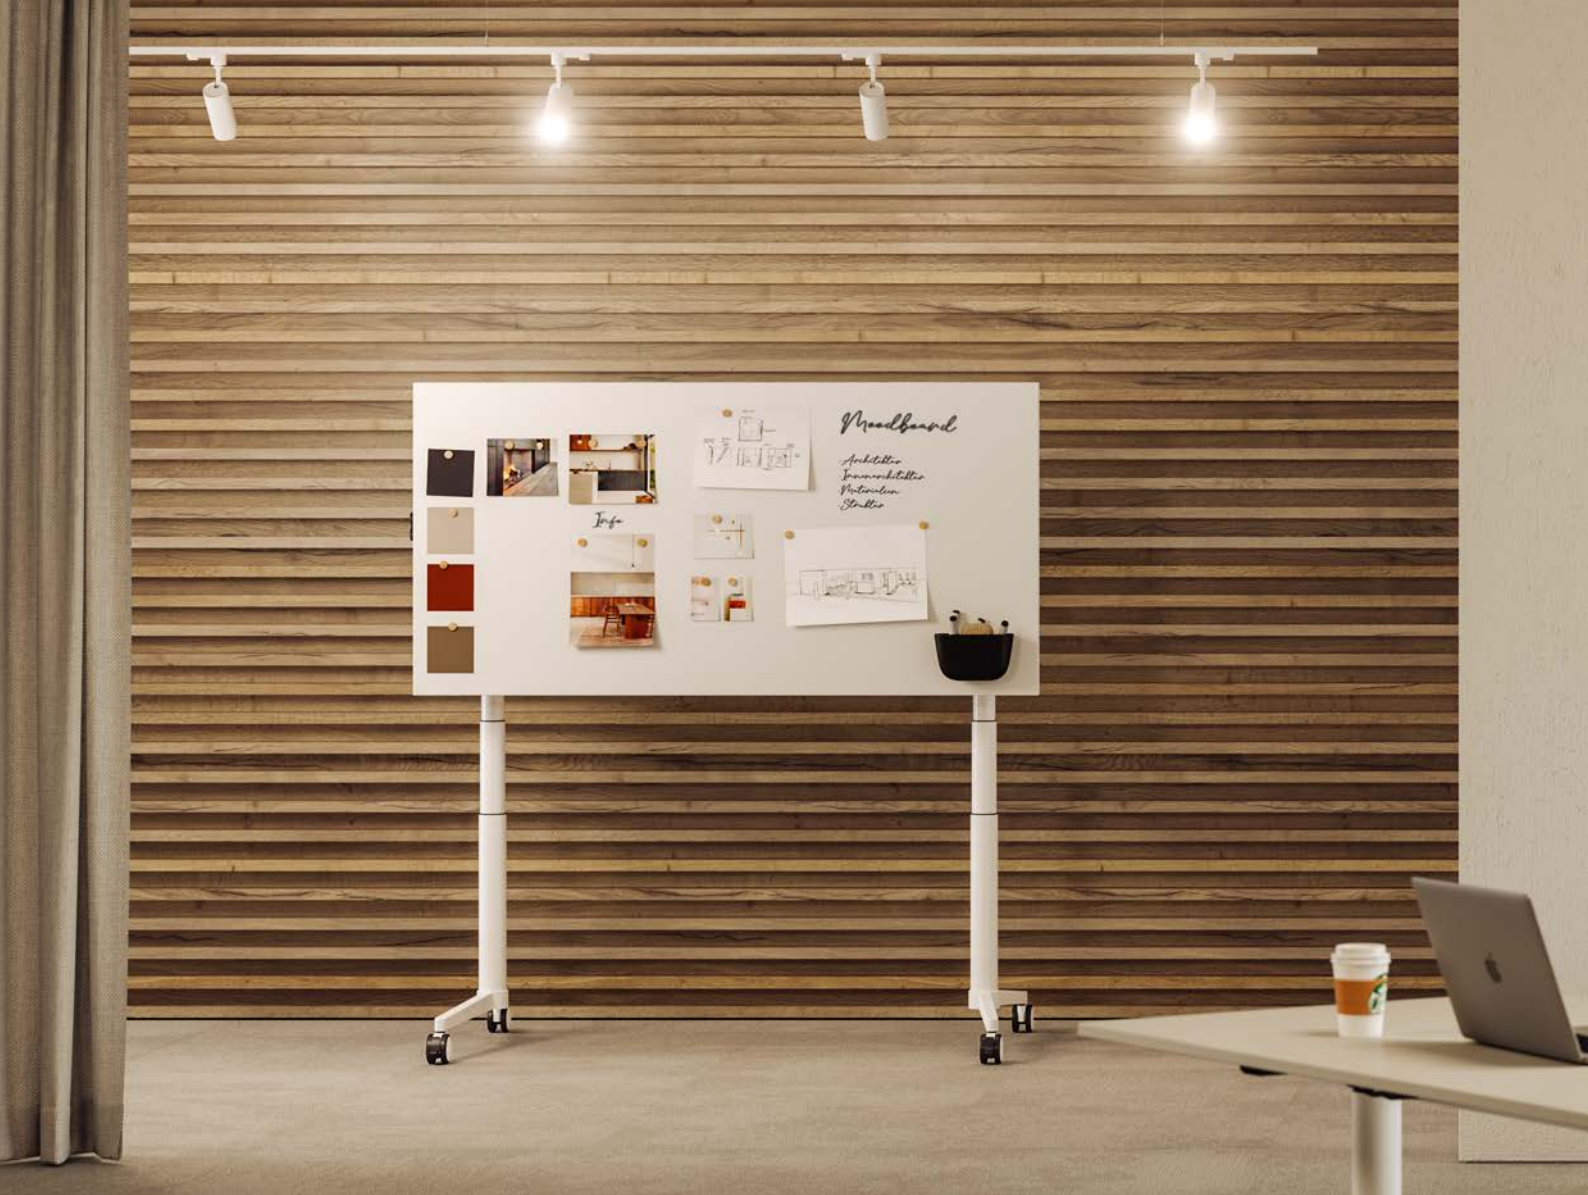

## Akkubetriebener höhenverstellbarer Steh-Sitz- und Bistrotisch

Die Pontis Hypa Tische verfügen über einen leistungsstarken Akku, der Energie für eine komplette Arbeitswoche liefert und bis zu 50 Hübe für den Wechsel zwischen stehender oder sitzender Arbeitsposition ermöglicht. Somit werden beste Voraussetzungen für gesundes und ergonomisches Arbeiten geboten.

**Gestelltyp**  
**Rundrohr**  
Höhenverstellung:  
720–1.370 mm

Aufgeladen: USB-Port für das einfache Aufladen des Smartphones

# Multifunktional und platzsparend

Der Schreib- und Seminartisch ist mit einer klappbaren Tischplatte ausgestattet, sodass die Tische nach der Verwendung gestaffelt und platzsparend gelagert werden können. Das eröffnet neue Möglichkeiten der optimalen Raumnutzung. Ausgestattet mit Rollen können die Pontis Hype Tische leicht bewegt werden, um individuelle Platzanforderungen und Raumgestaltungen zu ermöglichen.

## Für mehr kreative Impulse

Die klappbare Tischplatte ist optional als beschreibbares oder magnethaftendes Whiteboard verfügbar und bietet somit mehr Agilität beim gemeinsamen Brainstorming in Workshops.