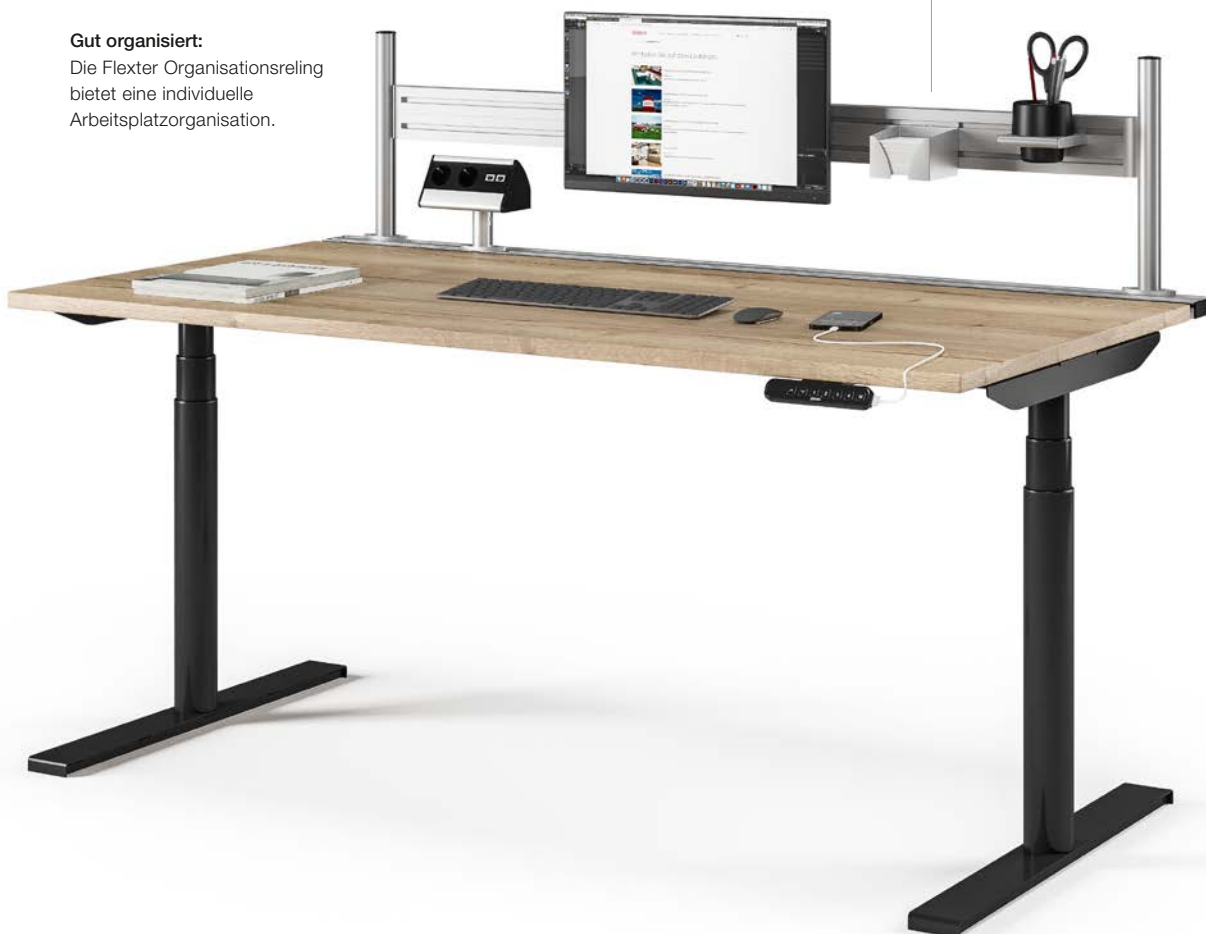

Gut organisiert:

Die Flexter Organisationsreling bietet eine individuelle Arbeitsplatzorganisation.