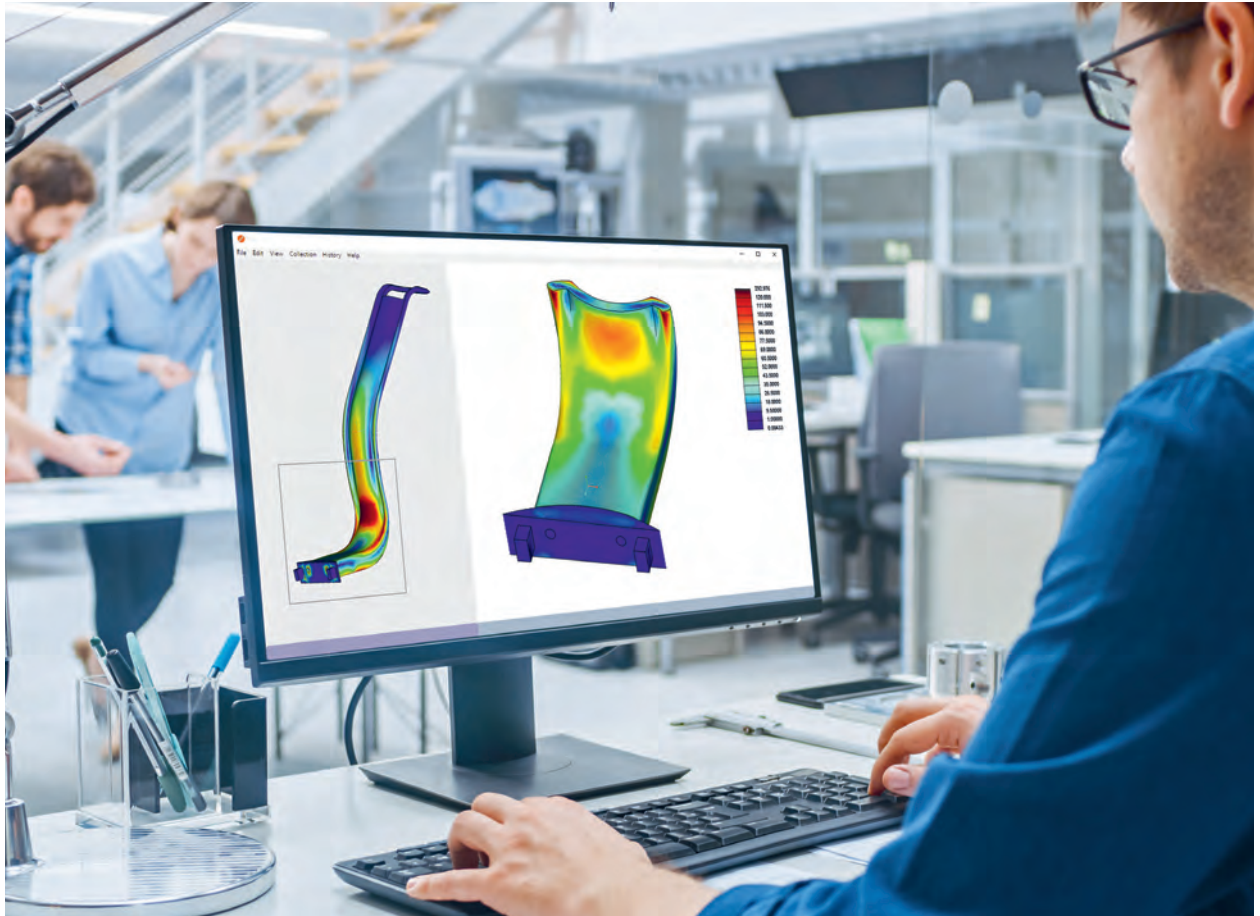

Option

Synchronous mechanism (Toleo)
Auto synchronous mechanism (Toleo Pro)
Synchroonmechaniek (Toleo)
Auto-synchroonmechaniek (Toleo Pro)

The project

Het project

Designer Martin Ballendat

It began with an idea: an ergonomic office chair that supports lateral movement when seated that does not need any additional construction elements such as springs or mechanical joints to do so. Martin Ballendat gave the backrest support an additional function. Although rarely before has such a complex design task been attempted, the Toleo project took only two years from the initial design idea to the end product.

Het begon allemaal met het idee: Een ergonomische bureaustoel die zijdelingse bewegingen tijdens het zitten ondersteunt, maar geen extra constructie-elementen zoals veren of mechanische onderdelen nodig heeft. In plaats daarvan heeft Martin Ballendat de steun van de rugleuning een extra functie gegeven. Hoewel zelden eerder een poging is ondernomen om zo'n complex ontwerp te volbrengen, duurde het Toleoproject slechts twee jaar van het eerste ontwerpidee tot het serieproduct.