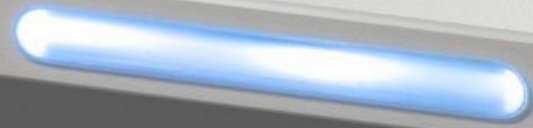

Nicht mehr als ein sanft leuchtender Streifen in der Plattenkante.

Exklusiv verfügbar für die WINI Tischsysteme

- WINEA PRO
- WINEA ECO
- WINEA FLOW

Die Bedienung

Pinzettengriff

Aufwärts

Legen Sie erst die Fingerkuppen leicht von unten an die Platte, als wollten Sie diese hochziehen. Das System erkennt die Absicht und bestätigt mit Gelb. Legen Sie dann den Daumen auf die Oberseite der Platte, verfährt der Tisch nach oben.

Abwärts

Legen Sie erst den Daumen leicht von oben auf die Platte. Das System erkennt die Absicht und bestätigt mit Gelb. Berühren Sie dann mit den Fingerkuppen die Unterseite der Platte zum Starten.

Varianten

Plattenstärke

WINI MOTION ist kombinierbar mit der jeweils gewählten Plattenstärke

Rund oder gerade

Egal ob gerundet oder gerade, links oder rechts, nah beim Nutzer oder möglichst weit weg – Sie wählen Ihre Variante oder Einbauposition.

Klare Linie

Durchgehende Plattenfläche, leichte Reinigung,
integrierte Optik

Kommunikation

Üblicherweise sehen Sie ein sanftes weißes Licht an der Plattenkante.

Gelb zur Bestätigung und Grün sind nur beim Verstellen der Arbeitshöhe kurz sichtbar.