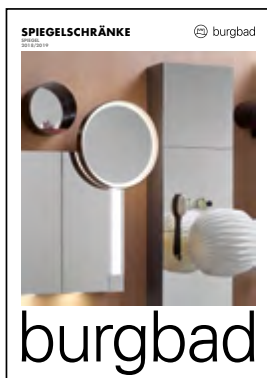

SPIEGELSTRÄNKE

burgbad GmbH, Grafenberg, Morsbacher Straße 15, D-91171 Greding,
T +49(0)8463-901-0, F +49(0)8463-901-143, info@burgbad.com, www.burgbad.com