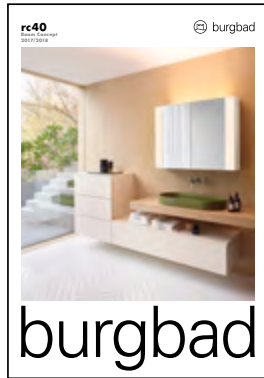

Katalogbestellung

Weitere burgbad Kataloge bestellen Sie einfach online unter www.burgbad.com oder telefonisch unter +49(0)8463-901-0

rc40

burgbad GmbH, Grafenberg, Morsbacher Straße 15, D-91171 Greding,
T +49(0)8463-901-0, F +49(0)8463-901-143, info@burgbad.com, www.burgbad.com