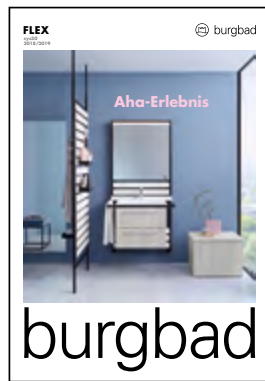

Katalogbestellung

Weitere burgbad Kataloge bestellen Sie einfach online unter www.burgbad.com oder telefonisch unter +49(0)8463-901-0

NEUHEITEN

rc40

sys30

sys20

r140 ROOM LIGHT

LACK sys30