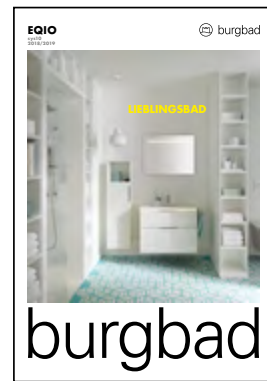

Katalogbestellung

Weitere burgbad Kataloge bestellen Sie einfach online unter www.burgbad.com oder telefonisch unter +49(0)8463-901-0

EQIO sys10

burgbad GmbH, Grafenberg, Morsbacher Straße 15, D-91171 Greding,
T +49(0)8463-901-0, F +49(0)8463-901-143, info@burgbad.com, www.burgbad.com