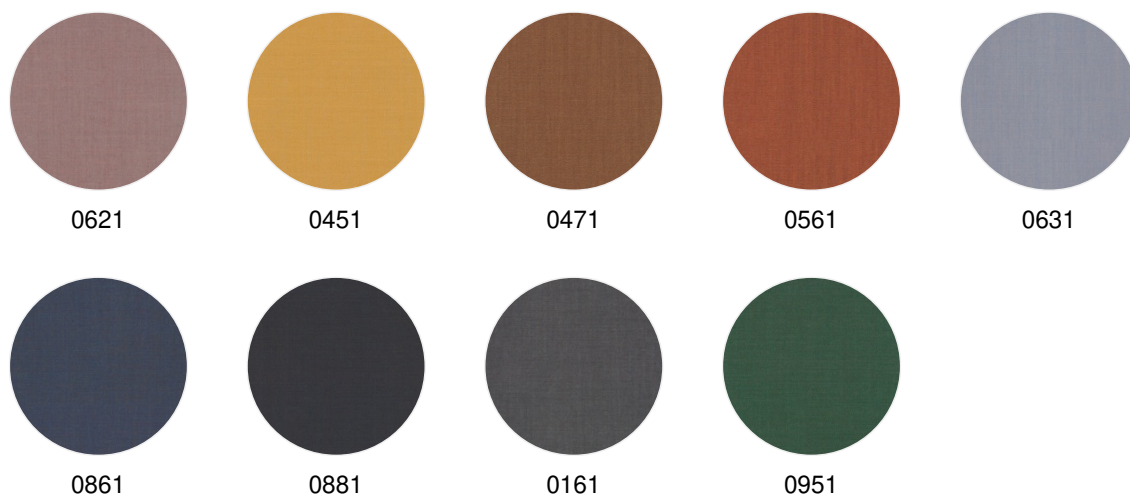

Stoffe: Kvadrat Atlas (PG 21)