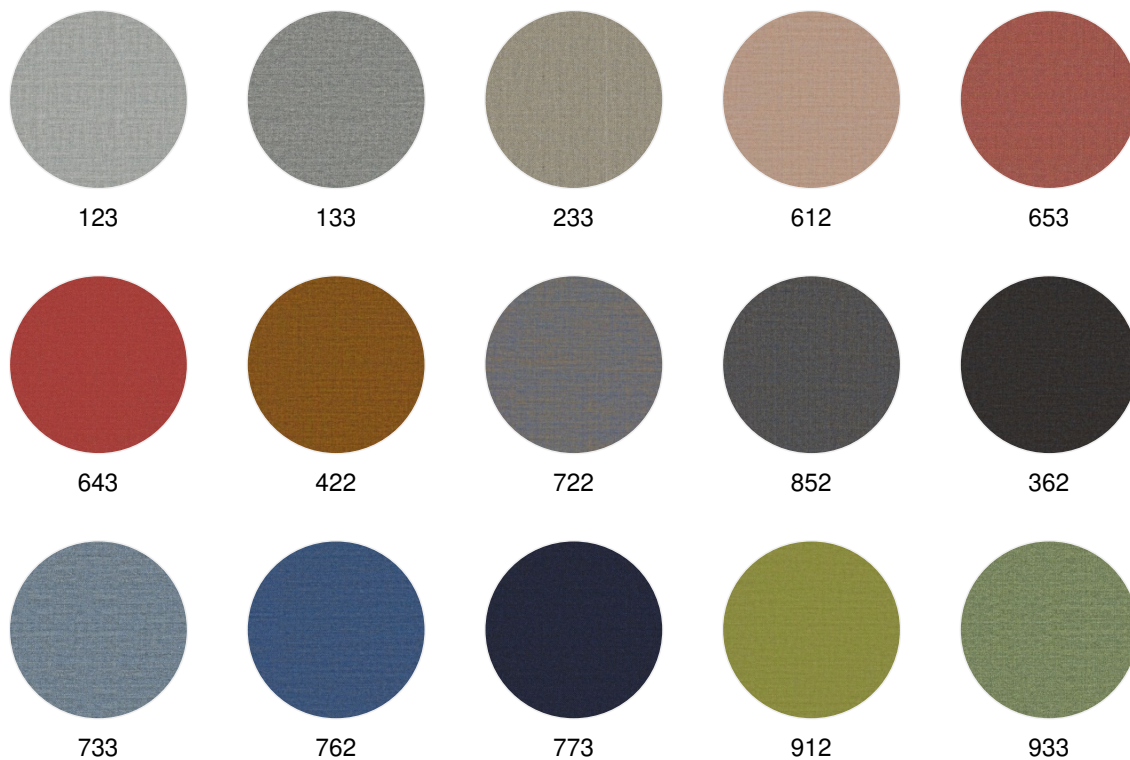

Farben und Materialien

Stoffe: Kvadrat Remix 3 (PG 21)