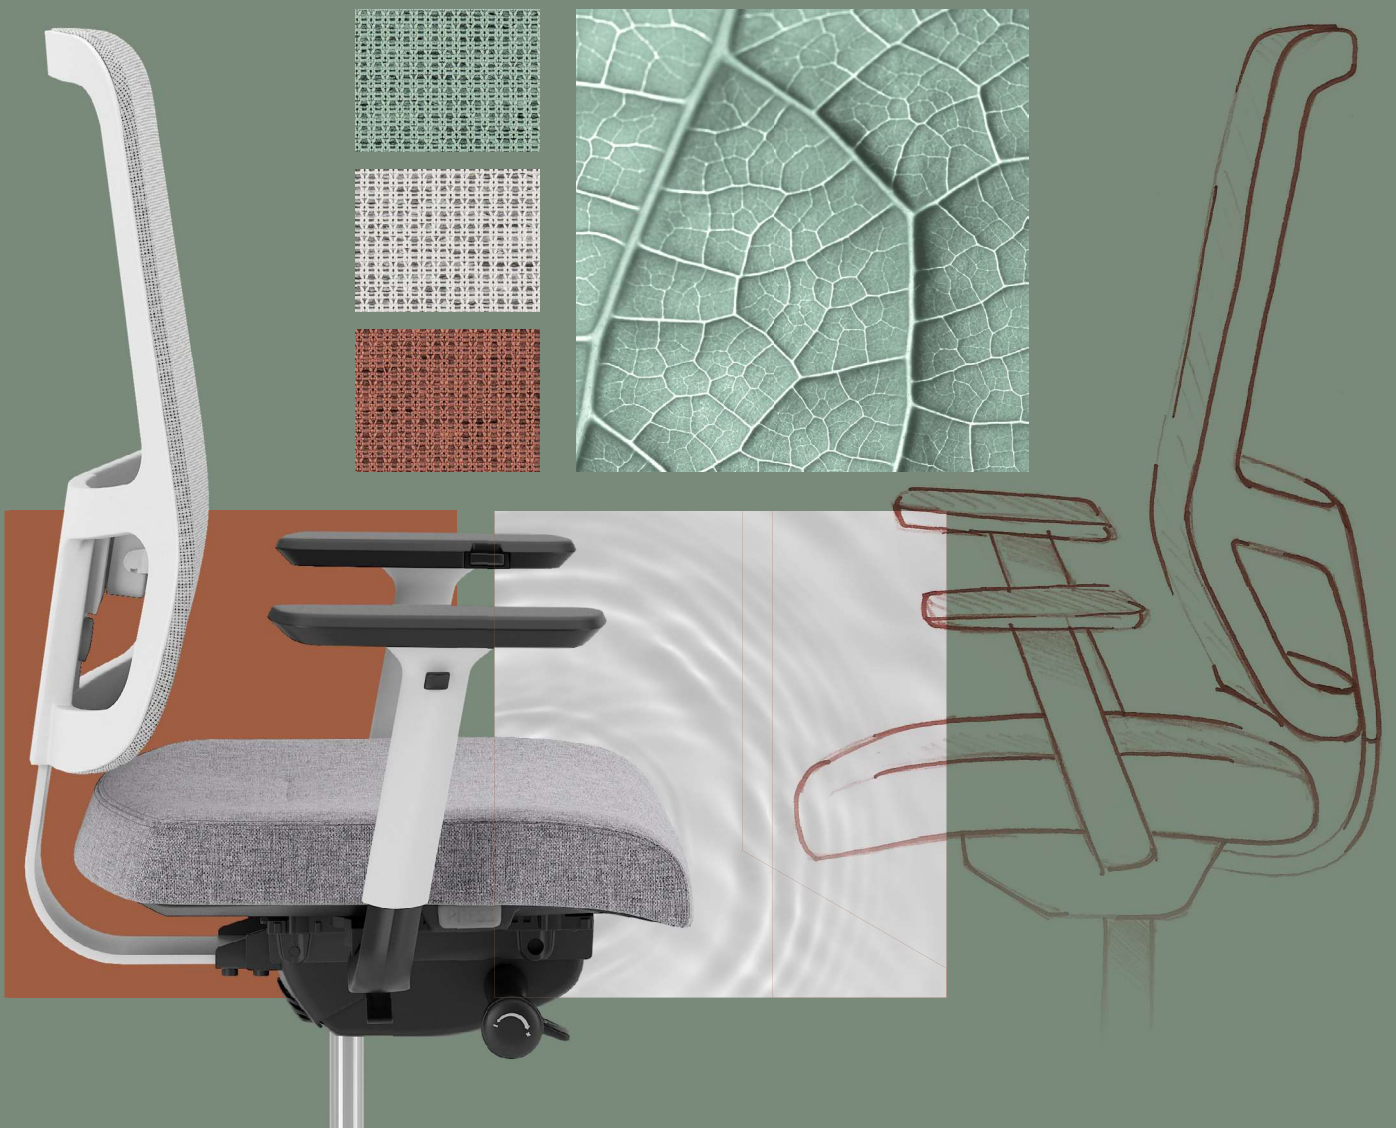

UTILIA

THE ANSWER TO ALL YOUR NEEDS