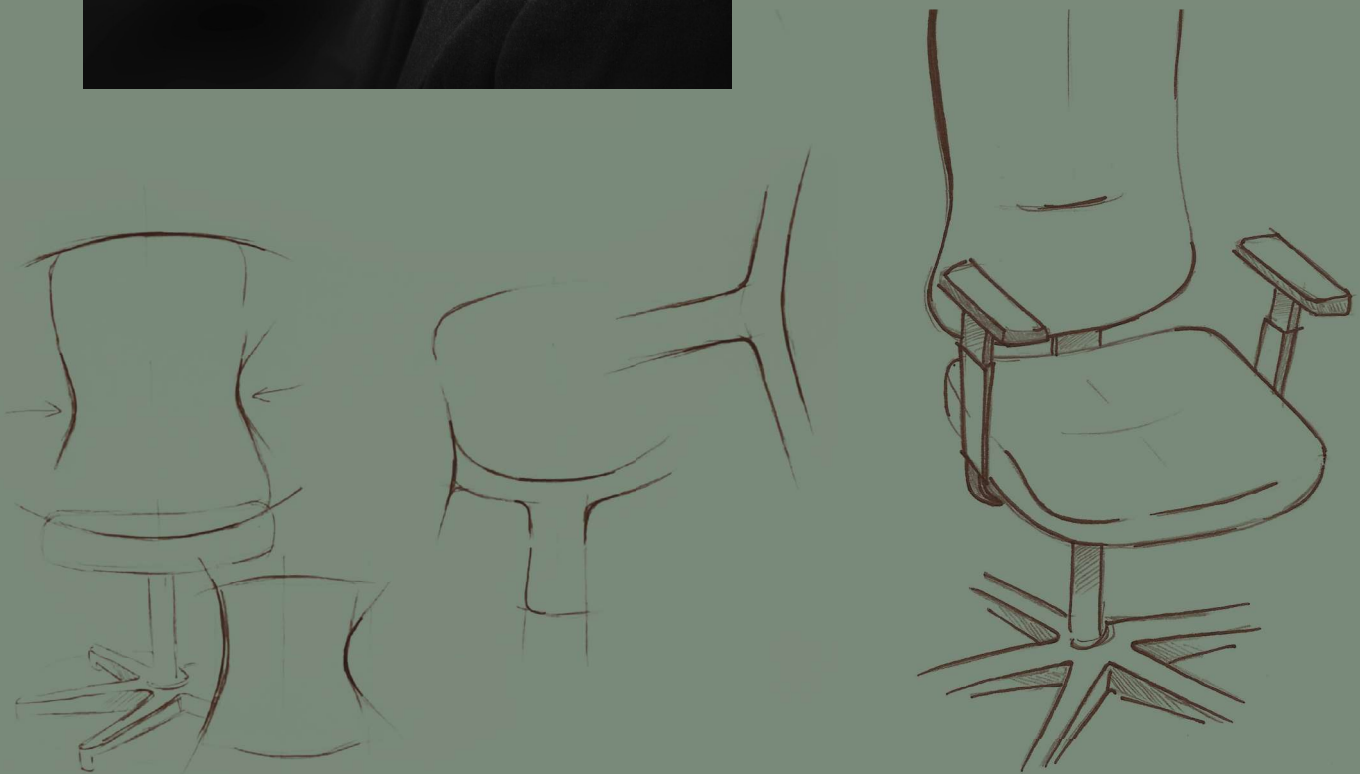

“Utila’s simple, clean lines give the product a sense of harmony and essentiality that allows it to fit into any environment, blending in with it. The available configuration options include a mesh or upholstered version of the backrest”.

„Utila besticht durch seine schlichten und klaren Linien, die ihm eine harmonische und zeitlose Ausstrahlung verleihen. Dadurch fügt er sich mühelos in jede Umgebung ein und verschmilzt regelrecht mit ihr. Die verfügbaren Konfigurationsmöglichkeiten umfassen eine gepolsterte oder Netz-Rückenlehnen-Version.“

Oscar Buffon
– the designer of Utila