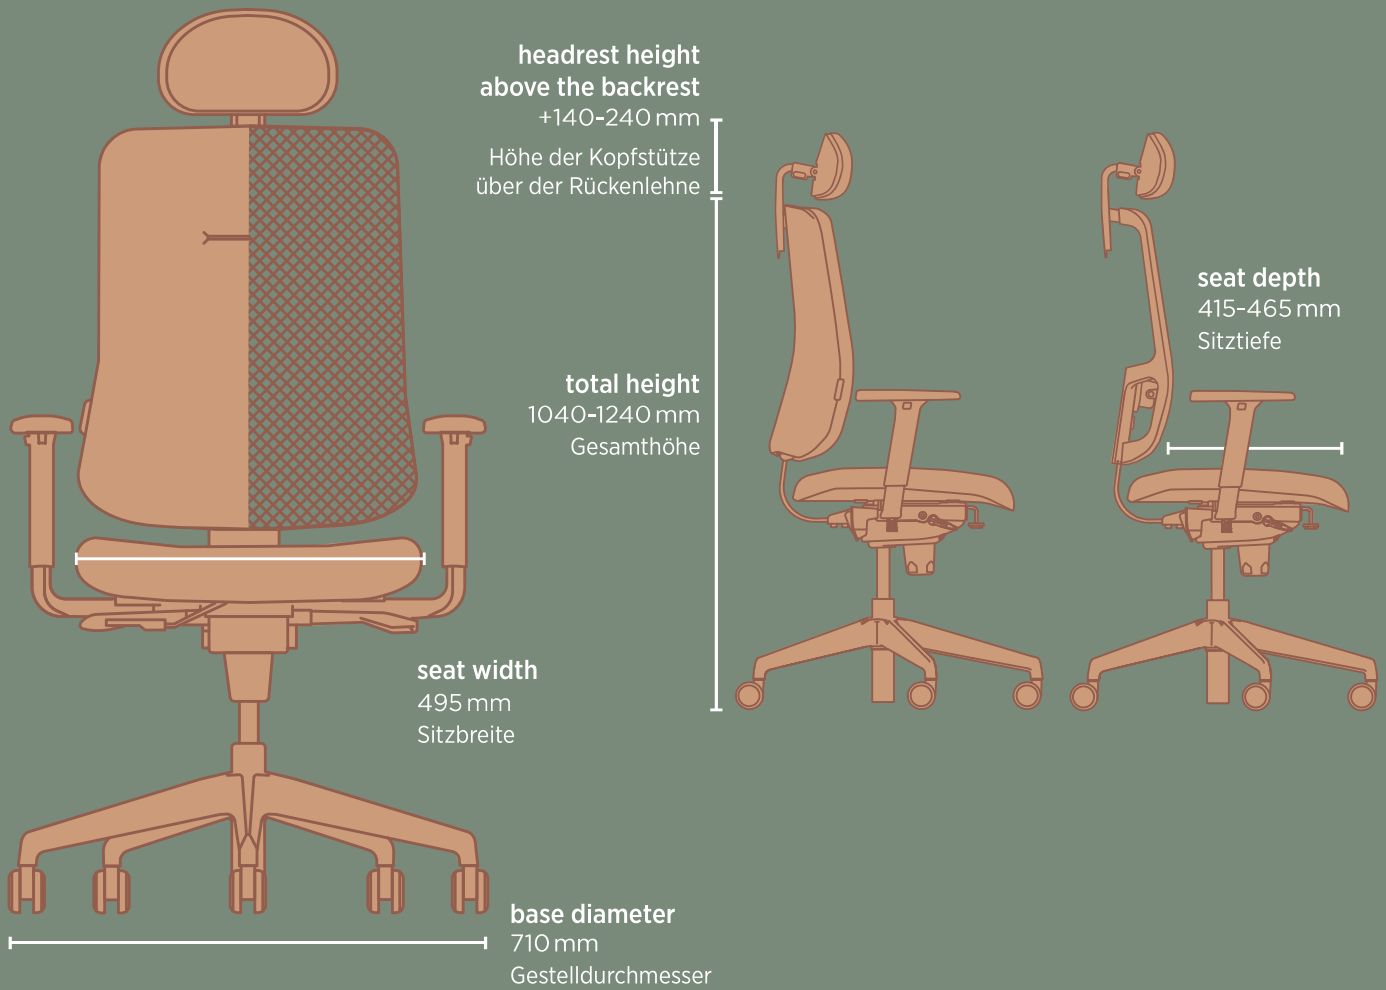

Product range

UTILA UPH/P | MESH

Headrest
| Kopfstütze

HRUA3

Armrests
| Armlehnen

1-D / 2-D / 3-D

Base
| Gestell

TS36 / TS36-G / ST64-POL

Lumbar support
| Lordosenstütze

UPH/P: LSH2 / MESH: LU4

Mechanism
| Mechanik

FS / FST / SA2 / SA2T

Castors
| Rollen

For soft and hard floors
| Für Teppich- und Hartböden

The technical drawings include the FST mechanism. | Die technischen Zeichnungen zeigen die FST-Mechanik.